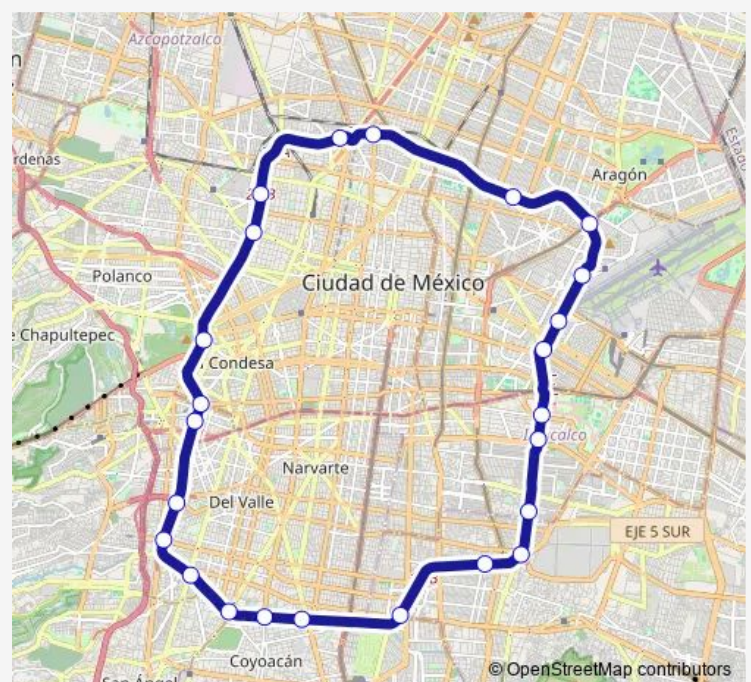

Circuito Interior - Eje 8 Sur Calz. Ermita Iztapalapa

Circuito Interior - División del Norte y Coyoacan

Circuito Interior - Centenario

Circuito Interior - Av. Universidad

Circuito Interior - José María Rico

Thursday 00:00

Friday 00:00

Saturday 00:00

Sunday 00:00

Route info

Direction: Circuito Interior - Calz. Vallejo

Stops: 24

Trip Duration: 2 hour 59 min

200 — Circuito Bicentenario (Expreso)

Circuito Interior - Av. Benjamín Franklin

Circuito Interior - Metro Chapultepec

Circuito Interior - Ribera de San Cosme

Circuito Interior - Manuel Carpio

Direction

Circuito Interior - Av. Insurgentes — Circuito Interior - Manuel Carpio

24 stops

[Open route schedule](#)

Circuito Interior - Av. Insurgentes

Circuito Interior - Eje Central Lázaro Cardenas

Circuito Interior - Eduardo Molina

Circuito Interior - Av. Oceania

Circuito Interior - Aeropuerto Civil