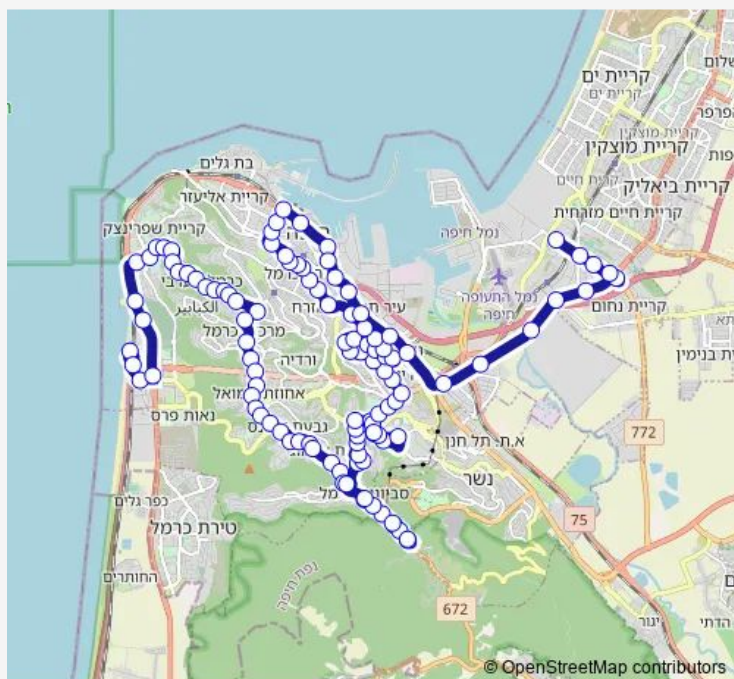

שדרות ההסתדרות/אריה שנקר

חוצות המפרץ

משרד הרישוי

קניון לב המפרץ

שדרות ההסתדרות/צומת הקריות

בר יהודה/גשר גדוד 21

מטה משטרת חוף/ציילל

חטיבת גולני/מחלף חירם

קריית הממשלה/העצמאות

ת. רכבת חיפה מרכז

בו גוריון/המגינים

בן גוריון/אלנבי

הגפן/בן גוריון

הגפן/הפרסים

הרצליה/הציונות

הרצליה/הנביאים

תחנת כרמלית/הנביאים

Route schedule

חלוצי התעשייה/יגאל ידין — חוף דדו

Monday	00:00-23:30
Tuesday	00:00-23:30
Wednesday	00:00-23:30
Thursday	00:00-23:30
Friday	00:00-23:55
Saturday	00:30-23:30
Sunday	00:00-23:30

Route info

Direction: חלוצי התעשייה/יגאל ידין

Stops: 102

Trip Duration: 1 hour 57 min

העירייה

לב הדר

שוק תלפיות

יל'ג