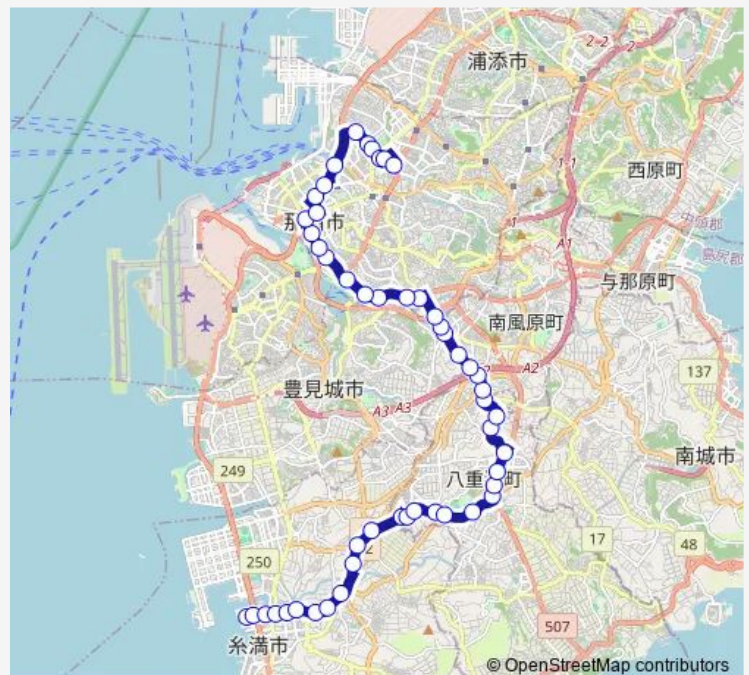

西河

当銘

小城入口

志多伯

志多伯入口

第二東風平

東風平

伊覇公民館前

### Route schedule

糸満バスターミナル — おもろまち駅前広場 ( 終点 )

Monday 06:46-07:09

Tuesday 06:46-07:09

Wednesday 06:46-07:09

Thursday 06:46-07:09

Friday 06:46-07:09

Saturday —

### Route info

Direction: 糸満バスターミナル

Stops: 51

Trip Duration: 1 hour 32 min

■ 200 — 糸満おもろまち線 ( 下り )

BusMaps

県営屋宜原団地入口

友寄