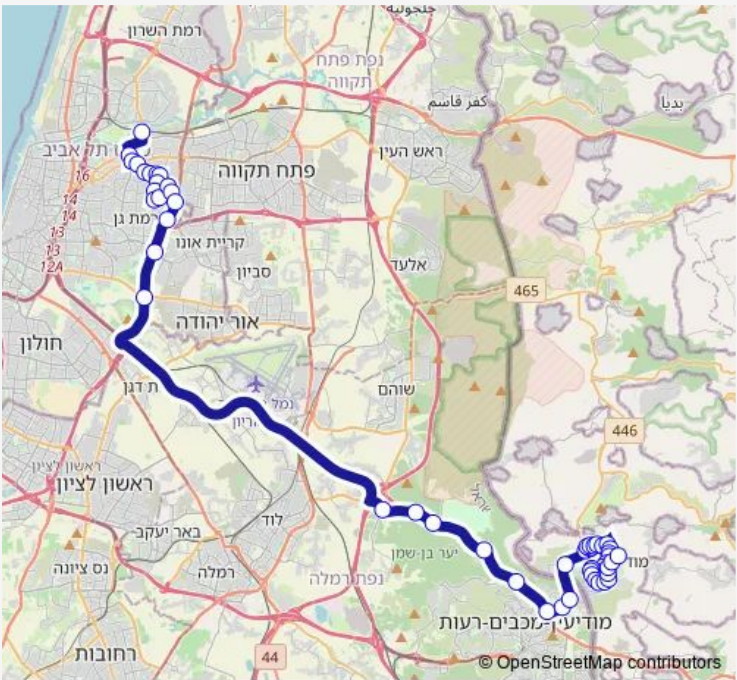

גן הדסים/שדרות בית הלל-מודיעין עילית->אזור 200  
 התעשייה-בני ברק-10

Go to website

**Direction**  
 אזור התעשייה — שדרות בית שמי/שדרות בית הלל  
 55 stops  
[Open route schedule](#)

- אזור התעשייה
- מגדל קונקורד/דרך בן גוריון
- ת.רק'ל בן גוריון/דרך ז'בוטינסקי
- רבי עקיבא/שמואל הנביא
- רבי עקיבא/ירושלים
- רבי עקיבא/גן קדושי ורשה
- רבי עקיבא/רש"י
- חזון איש/רבי עקיבא
- חזון איש/האדמור'ר מגור
- חזון איש/הרב יעקב לנדא
- האדמור מנדבורנא/חזון איש
- עזרא/דמשק אליעזר
- עזרא/הרב כהנמן
- הרב כהנמן/כיכר התעשייה
- מחלף גבעת שמואל/כביש 4
- גשר בר אילן/כביש 4
- מסוף אלוף שדה
- מחלף מסובים
- צומת גמזו
- צומת מצפה מודיעין
- צומת מתקן אדם

Route schedule  
 אזור התעשייה — שדרות בית שמי/שדרות בית הלל

Monday	06:00-06:30
Tuesday	06:00-06:30
Wednesday	06:00-06:30
Thursday	06:00-06:30
Friday	06:00-06:30
Saturday	—
Sunday	06:00-06:30

Route info  
 Direction: אזור התעשייה  
 Stops: 55  
 Trip Duration: 1 hour 12 min

200 — גן הדסים/שדרות בית הלל-מודיעין עילית->אזור התעשייה-בני ברק-10 BusMaps

צומת מבוא מודיעים

כביש 443/יהודה המכבי

צומת שילת

צומת כפר רות מזרח

צומת לפיד צפון

צומת חשמונאים צפון

שדרות בית הלל/כניסה לעיר