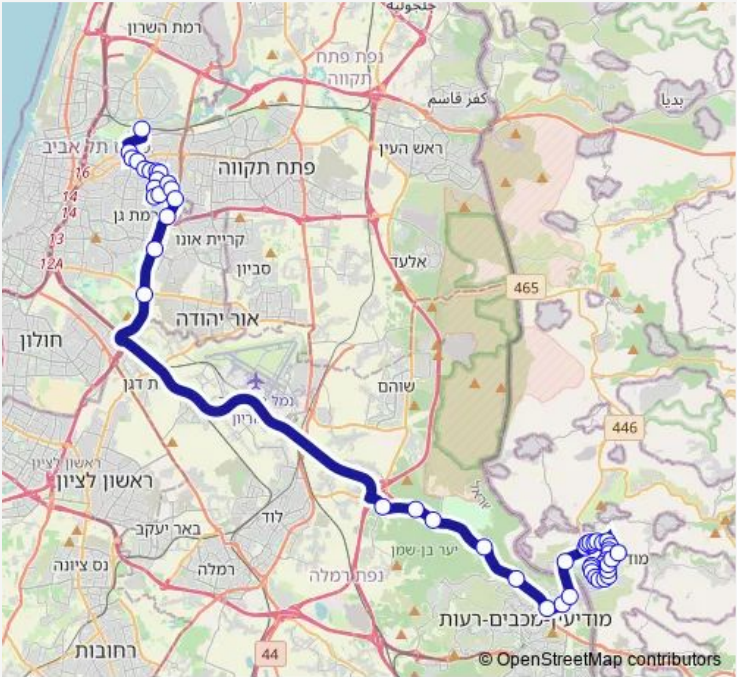

גן הדסים/שדרות בית הלל-מודיעין עילית->אזור 200  
 התעשייה-בני ברק-10

[Go to website](#)

**Direction**  
 אזור התעשייה — שדרות בית שמי/שדרות בית הלל  
 55 stops  
[Open route schedule](#)

- אזור התעשייה
- מגדל קונקורד/דרך בן גוריון
- ת.רק'ל בן גוריון/דרך ז'בוטינסקי
- רבי עקיבא/שמואל הנביא
- רבי עקיבא/ירושלים
- רבי עקיבא/גן קדושי ורשה
- רבי עקיבא/רש"י
- חזון אי"ש/רבי עקיבא
- חזון אי"ש/האדמור'ר מגור
- חזון אי"ש/הרב יעקב לנדא
- האדמור מנדבורנא/חזון אי"ש
- עזרא/דמשק אליעזר
- עזרא/הרב כהנמן
- הרב כהנמן/כיכר התעשייה
- מחלף גבעת שמואל/כביש 4
- גשר בר אילן/כביש 4
- מסוף אלוף שדה
- מחלף מסובים
- צומת גמזו
- צומת מצפה מודיעין
- צומת מתקן אדם

**Route schedule**  
 אזור התעשייה — שדרות בית שמי/שדרות בית הלל

Monday	06:00-06:30
Tuesday	06:00-06:30
Wednesday	06:00-06:30
Thursday	06:00-06:30
Friday	06:00-06:30
Saturday	—
Sunday	06:00-06:30

**Route info**  
 Direction: אזור התעשייה  
 Stops: 55  
 Trip Duration: 1 hour 12 min

200 — גן הדסים/שדרות בית הלל-מודיעין עילית->אזור התעשייה-בני ברק-10 **BusMaps**

צומת מבוא מודיעים

כביש 443/יהודה המכבי

צומת שילת

צומת כפר רות מזרח

צומת לפיד צפון

צומת חשמונאים צפון

שדרות בית הלל/כניסה לעיר