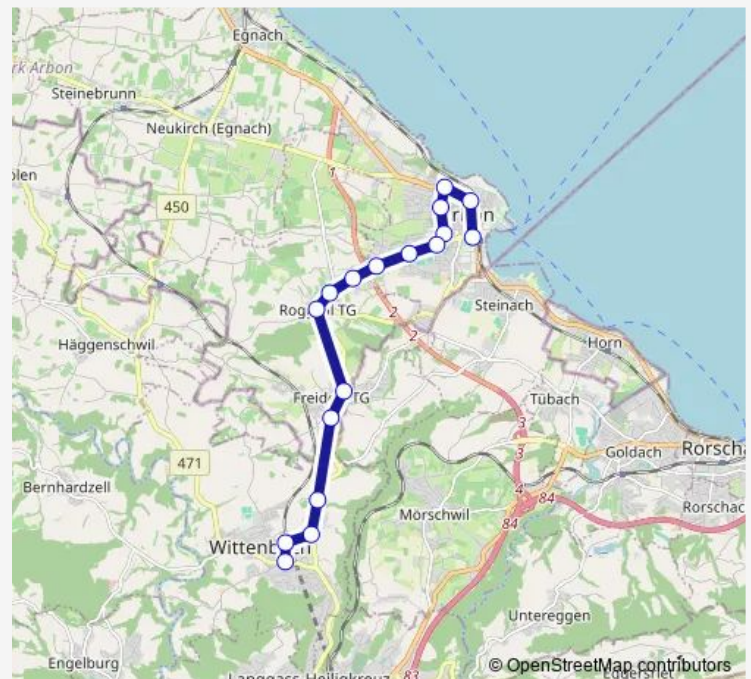

Tuesday 18:00-20:00

Wednesday 18:00-20:00

Thursday 18:00-20:00

Friday 18:00-20:00

Saturday —

Sunday —

Route info

Direction: Wittenbach, Zentrum

Stops: 17

Trip Duration: 0 hour 24 min

Direction

Arbon, Bahnhof — Wittenbach, Zentrum

17 stops

[Open route schedule](#)

Arbon, Bahnhof

Arbon, Stahelplatz

Thursday 05:30-19:30

Friday 05:30-19:30

Saturday 09:30-17:30

Sunday —

Route info

Direction: Wittenbach, Zentrum

Stops: 17

Trip Duration: 0 hour 24 min

Direction

Arbon, Bahnhof — Wittenbach, Zentrum

17 stops

[Open route schedule](#)

Arbon, Bahnhof

Arbon, Stahelplatz

Arbon, Romanshorerstrasse

Arbon, Bergli