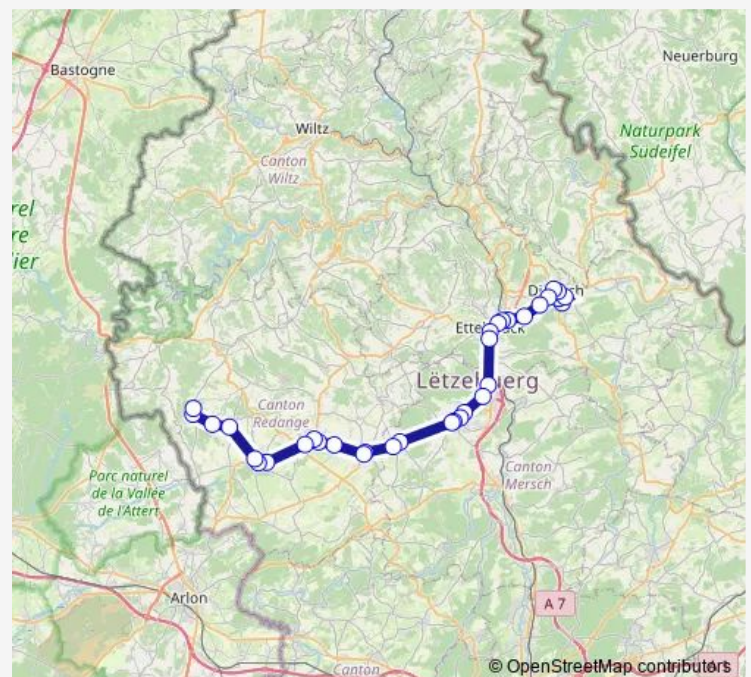

Redange-SUR-Attert, Osperstrooss

Redange-SUR-Attert, Gare

REDANGE-SUR-ATTERT, Noojhemerstrooss

Route schedule

ETTELBRUCK, Gare routière Quai 1 — Roodt (Redange), Beim Pull

Monday 16:14

Tuesday —

Wednesday 16:14

Thursday —

Friday 16:14

Saturday —

Sunday —

Route info

Direction: ETTELBRUCK, Gare routière Quai 1

Stops: 25

Trip Duration: 0 hour 44 min

■ K12

Nagem, Pompstation

Lannen, Schoul

Roodt (Redange), Schoul

Roodt (Redange), Beim Pull

Direction

GILSDORF, Ackerbauschoul — Roodt (Redange), Beim Pull

34 stops

[Open route schedule](#)

GILSDORF, Ackerbauschoul

Diekirch, Fielserstrooss

DIEKIRCH, Neie Kolleisch

Diekirch, Alexis Heck

Diekirch, Kluuster

Diekirch, Gare

Diekirch, Lorentzwues