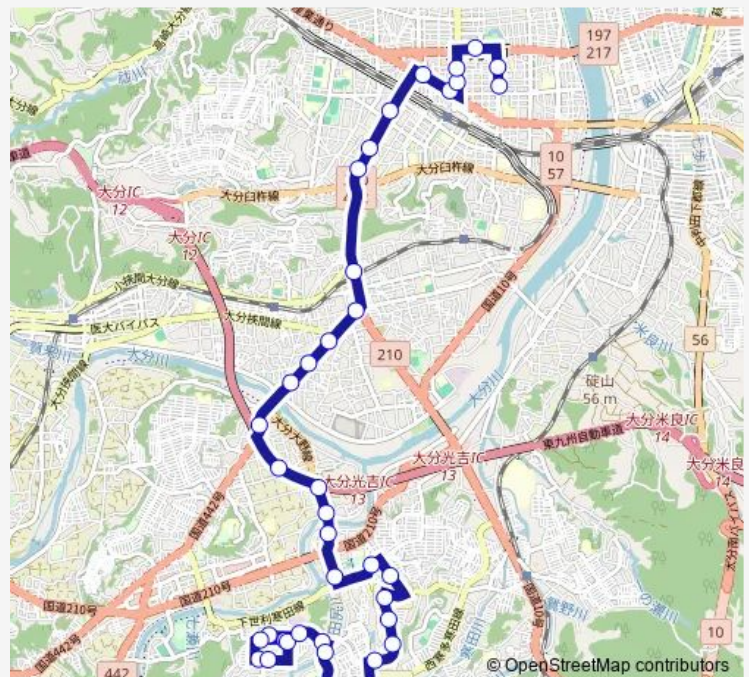

### Route schedule

県庁正門前 — 田尻 g h 北

Monday —

Tuesday —

Wednesday —

Thursday —

Friday —

Saturday

16:24-20:29

Sunday

19:39

### Route info

Direction: 県庁正門前

Stops: 36

Trip Duration: 0 hour 47 min

■ K12 — 明礪經由ふじが丘・田尻グリーンハイツ線

光吉新町

ふじが丘入口

ふじが丘北