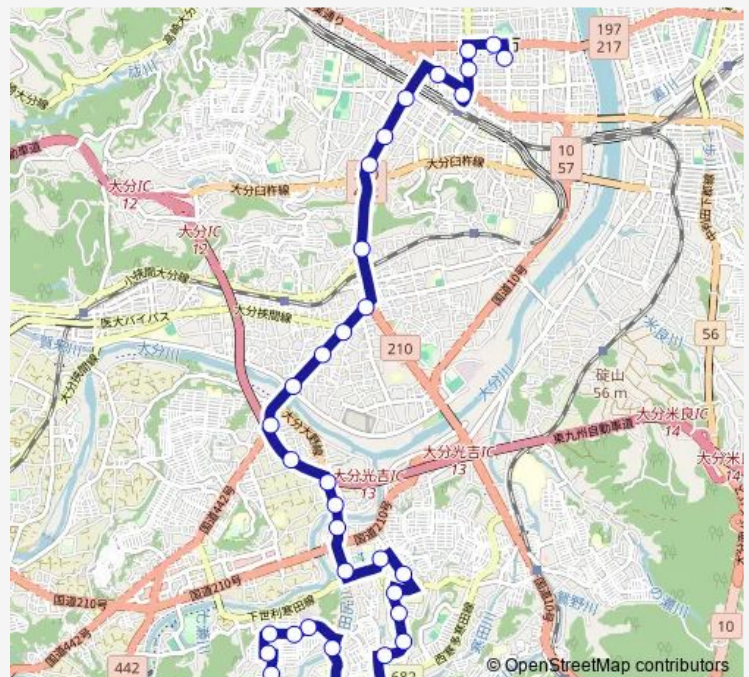

大分駅前

末広町

大道小学校前

大道四丁目

椎迫入口

南太平寺

羽屋入口

田中

### Route schedule

県庁正門前 — 田尻南 2 丁目

Monday 09:19-20:40

Tuesday 09:19-20:40

Wednesday 09:19-20:40

Thursday 09:19-20:40

Friday 09:19-20:40

Saturday 12:14-19:24

### Route info

Direction: 県庁正門前

Stops: 36

Trip Duration: 0 hour 46 min

■ K12 — 明礪經由ふじが丘・田尻グリーンハイツ線

光吉新町

ふじが丘入口

ふじが丘北