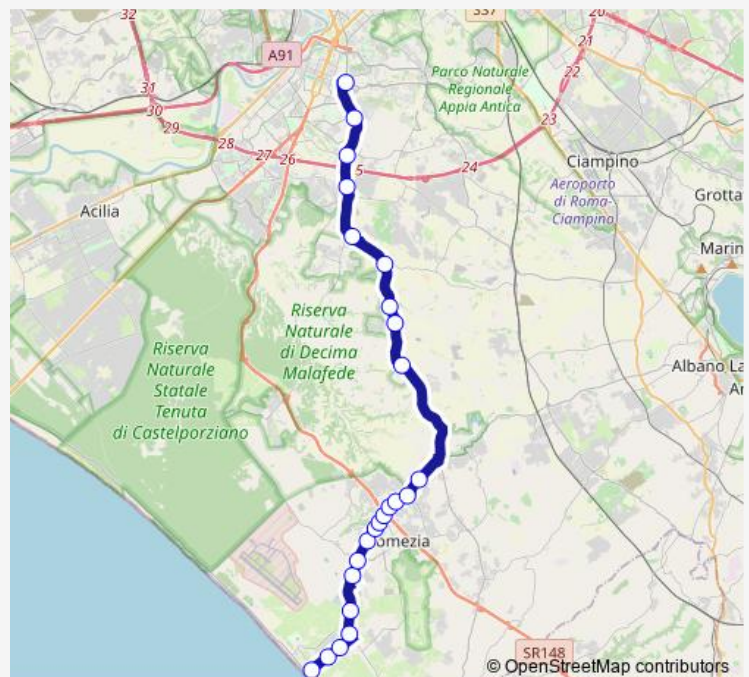

Direction

Torvaianica | viale Danimarca # f12451 — Roma | Laurentina (Metro B) # f2693

24 stops

[Open route schedule](#)

Torvaianica | viale Danimarca # f12451

Torvaianica | Viale Danimarca Via Orione # f12452

Roma | Via Laurentina (Colle dei Pini) # f12693

Roma | Via Laurentina (Mandriola) # f12694

Roma | Via Laurentina (Cim. Trigoria) # f12695

Roma | Via Laurentina (Trigoria) # f12696

Route schedule

Torvaianica | viale Danimarca # f12451 — Roma | Laurentina (Metro B) # f2693

Monday	06:25-18:25
Tuesday	06:25-18:25
Wednesday	06:25-18:25
Thursday	06:25-18:25
Friday	06:25-18:25
Saturday	—
Sunday	—

Route info

Direction: Torvaianica | viale Danimarca # f12451

Stops: 24

Trip Duration: 0 hour 57 min