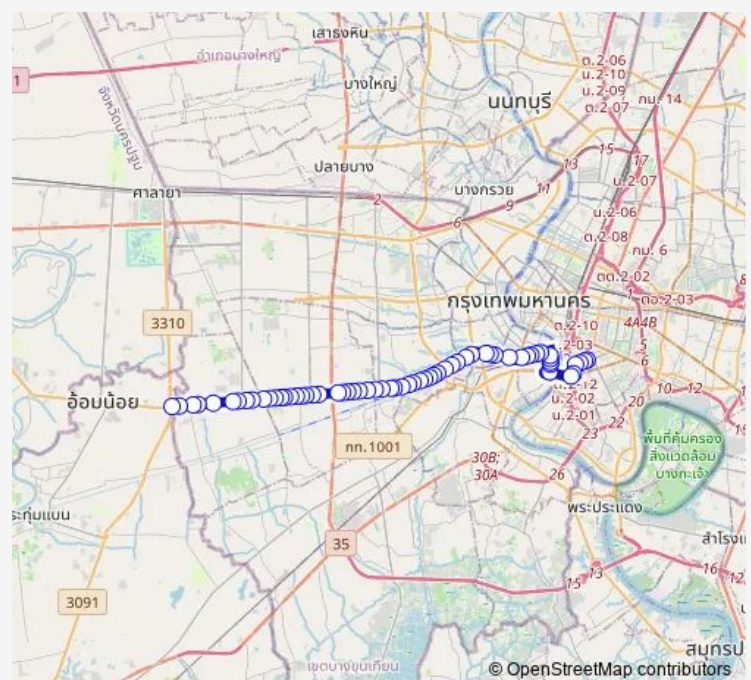

ก่อนแยกบางยี่เรือ;Before Bang Yi Ruea Junction

หลังสะพานनावจำเนียร;After Naowa Chamnian Bridge

ตรงข้ามซอยวัดสังข์กระจาย;Opposite Soi Wat Sangkrachai

### Route schedule

จุดขึ้นลง;visual stop — หมู่บ้านพงษ์ศรีรัช  
2,พุทธมณฑลสาย4;Pongsirichai 2 Village

Monday	00:00
Tuesday	00:00
Wednesday	00:00
Thursday	00:00
Friday	00:00
Saturday	00:00
Sunday	00:00

### Route info

Direction: จุดขึ้นลง;visual stop

Stops: 63

Trip Duration: 1 hour 33 min

■ ต.140 — สีลม - พุทธมณฑลสาย 4 (ปากทางถนนเพชรเกษม);  
Silom - Phutthamonthon Sai 4 (Phet Kasem Road)

ซอยเพชรเกษม 5/1;Soi Phet kasem 5/1