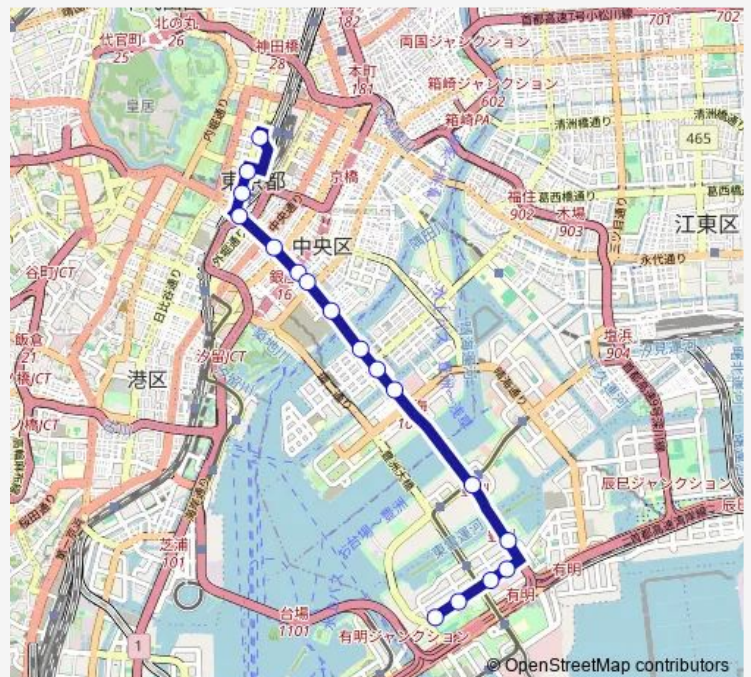

有明小中学校前

かえつ学園西

有明二丁目

有明テニスの森

有明一丁目

Route schedule

東京駅丸の内南口 — 有明一丁目

| | |
|-----------|---------------------------|
| Monday | 23:23-00:48 ⁺¹ |
| Tuesday | 23:23-00:48 ⁺¹ |
| Wednesday | 23:23-00:48 ⁺¹ |
| Thursday | 23:23-00:48 ⁺¹ |
| Friday | 23:23-00:48 ⁺¹ |
| Saturday | — |
| Sunday | — |

Route info

Direction: 東京駅丸の内南口

Stops: 17

Trip Duration: 0 hour 31 min

Direction

有明一丁目 — 東京駅丸の内南口

16 stops

[Open route schedule](#)