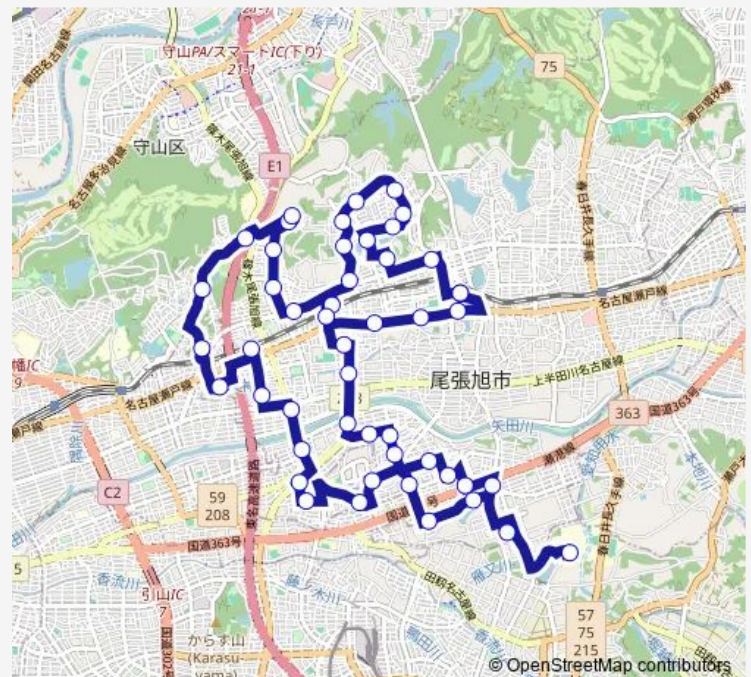

Bus あさび一号①西ルート左回り

[Go to website](#)

Direction

市役所 — 市役所

49 stops

[Open route schedule](#)

- 市役所
- 名古屋産業大前
- 城山公園
- 平子公民館
- 長池北
- 城山小前
- 城山町城山
- 平子町長池上
- 県営住宅
- 平子町中通
- 城前町茅池
- 旭前駅北
- 白鳳町一丁目
- 桜ヶ丘町三丁目
- 桜ヶ丘町一丁目
- 労災病院口
- 旭労災病院
- 大森北
- 小幡緑地東園
- どうだん亭
- 東名西公園

Route schedule

市役所 — 市役所

Monday	08:10-17:40
Tuesday	08:10-17:40
Wednesday	08:10-17:40
Thursday	08:10-17:40
Friday	08:10-17:40
Saturday	09:10-16:10
Sunday	09:10-16:10

Route info

Direction: 市役所

Stops: 49

Trip Duration: 1 hour 30 min

あさび一号①西ルート左回り

印場駅

西部浄化センター

渋川福祉センター西

瑞鳳橋

東山町

庄南町

本地住宅南

本地住宅

南新町中畑

本地ヶ原

北本地ヶ原町

晴丘

愛知医大

南栄町夕チヤ前

新池交流館