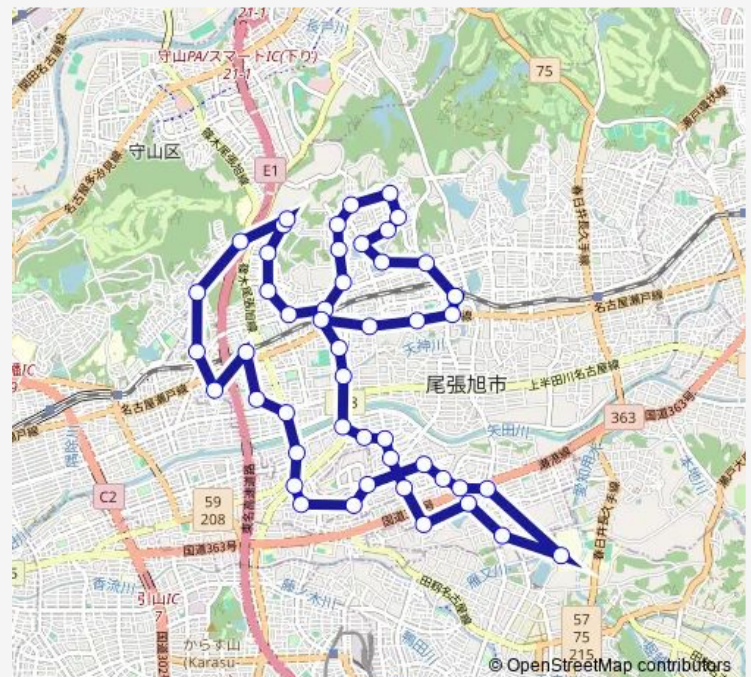

Bus あさび一号①西ルート左回り

[Go to website](#)

Direction

市役所 — 市役所

49 stops

[Open route schedule](#)

- 市役所
- 名古屋産業大前
- 城山公園
- 平子公民館
- 長池北
- 城山小前
- 城山町城山
- 平子町長池上
- 県営住宅
- 平子町中通
- 城前町茅池
- 旭前駅北
- 白鳳町一丁目
- 桜ヶ丘町三丁目
- 桜ヶ丘町一丁目
- 労災病院口
- 旭労災病院
- 大森北
- 小幡緑地東園
- どうだん亭
- 東名西公園

Route schedule

市役所 — 市役所

Monday	08:10-17:40
Tuesday	08:10-17:40
Wednesday	08:10-17:40
Thursday	08:10-17:40
Friday	08:10-17:40
Saturday	09:10-16:10
Sunday	09:10-16:10

Route info

Direction: 市役所

Stops: 49

Trip Duration: 1 hour 30 min

あさび一号①西ルート左回り

印場駅

西部浄化センター

渋川福祉センター西

瑞鳳橋

東山町

庄南町

本地住宅南