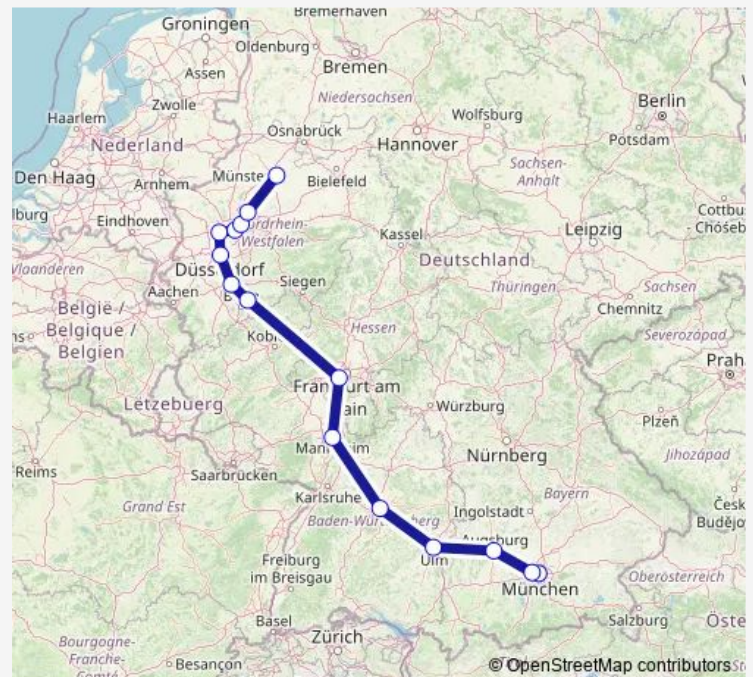

Rail ICE 42

[Go to website](#)

Direction

Kiel Hbf — München Hbf

20 stops

[Open route schedule](#)

Kiel Hbf

Neumünster

Hamburg Dammtor

Hamburg Hbf

Hamburg-Harburg

Bremen Hbf

Osnabrück Hbf

Münster(Westf)Hbf

Dortmund Hbf

Hagen Hbf

Wuppertal Hbf

Solingen Hbf

Köln Hbf

Frankfurt(M) Flughafen Fernbf

Mannheim Hbf

Stuttgart Hbf

Ulm Hbf

Augsburg Hbf

Pasing

München Hbf

Route schedule

Kiel Hbf — München Hbf

Monday 12:37

Tuesday 12:37

Wednesday 12:37

Thursday 12:37

Friday 12:37

Saturday —

Sunday —

Route info

Direction: Kiel Hbf

Stops: 20

Trip Duration: 9 hour 49 min

ICE 42