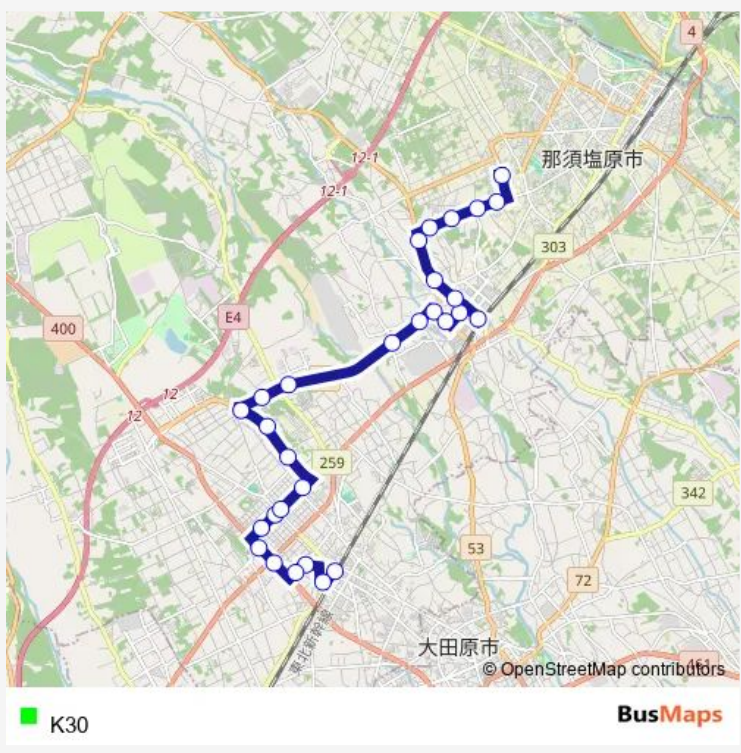

Direction
 西那須野駅西口 — 黒磯南高校前
 29 stops
[Open route schedule](#)

- 西那須野駅西口
- 西那須野庁舎
- 疏水パーク前
- 西那須野公民館前
- 西原町
- 狩野宿前
- 西三島 5 丁目
- 三島 3 丁目
- 三島
- 三島中学校入口
- 東三島 6 丁目
- 国際医療福祉大学病院
- 東赤田
- 井口北
- 井口工業団地入口
- 上中野十文字
- 上中野
- みんなの歩道橋
- 那須塩原警察署前
- 方京 1 丁目
- 那須塩原駅西口

Route schedule
 西那須野駅西口 — 黒磯南高校前

Monday	07:15-07:30
Tuesday	07:15-07:30
Wednesday	07:15-07:30
Thursday	07:15-07:30
Friday	07:15-07:30
Saturday	07:30
Sunday	07:30

Route info
 Direction: 西那須野駅西口
 Stops: 29
 Trip Duration: 0 hour 45 min

前弥六南

東那須野中学校入口

唐杉南

唐杉東

北弥六

沓掛新田十字

上厚崎 2 丁目

黒磯南高校前

K30 Bus time schedules and route maps are available in an offline PDF at busmaps.com. Use the busmaps.com website to see live bus times, train schedule or subway schedule, and step-by-step directions for all public transit in Otawara