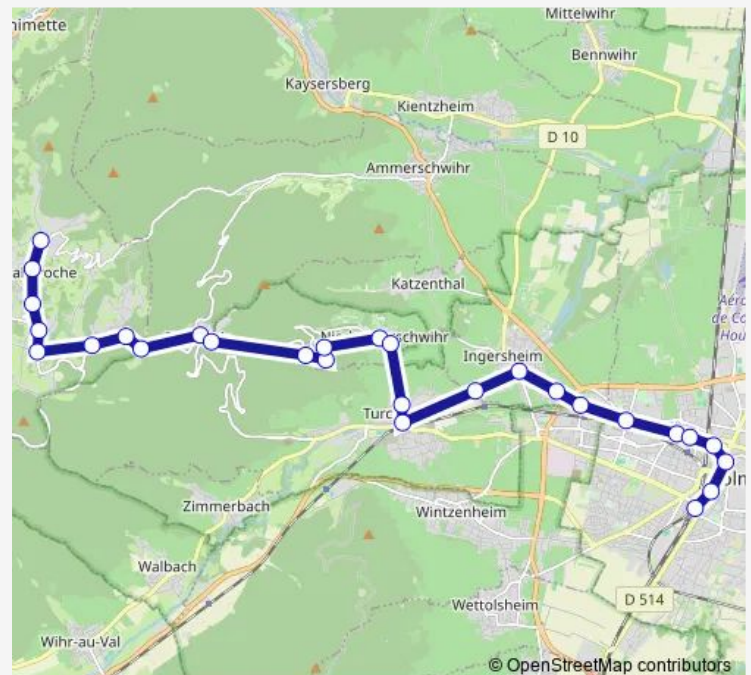

### Direction

Colmar - Château d'Eau — Ingersheim - Place De Gaulle

4 stops

[Open route schedule](#)

Colmar - Château d'Eau

Colmar - Gare Snf

Colmar - Camille See Gymnase

Ingersheim - Place De Gaulle

### Route schedule

Colmar - Château d'Eau — Ingersheim - Place De Gaulle

Monday —

Tuesday —

Wednesday 12:06

Thursday —

Friday —

Saturday —

### Route info

Direction: Colmar - Château d'Eau

Stops: 4

Trip Duration: 0 hour 15 min

68R015 — Labaroche Colmar