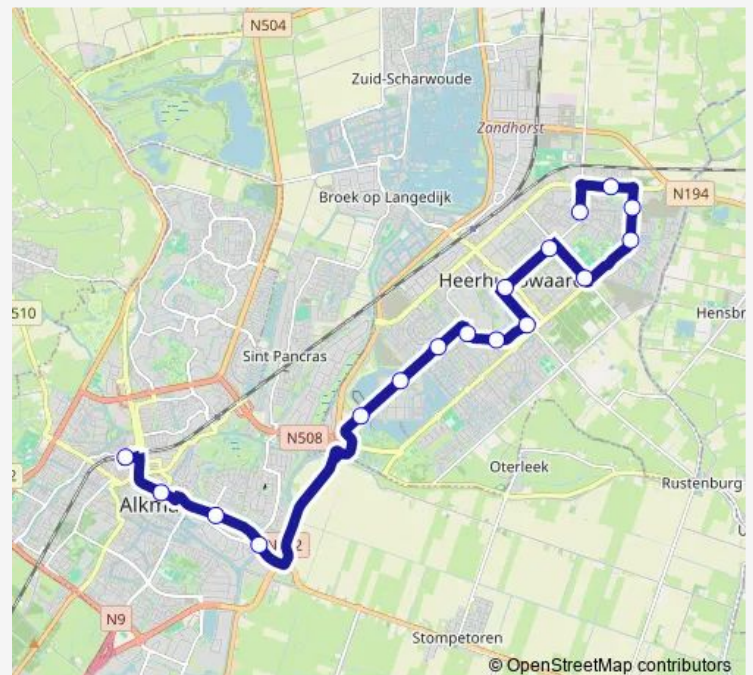

Heerhugowaard, Park van Luna

Heerhugowaard, Stad van de Zon

Heerhugowaard, Butterhuizen

Heerhugowaard, Rijn

Heerhugowaard, Rivierenwijk

Heerhugowaard, Molenwijk

Heerhugowaard, Stadshart

Heerhugowaard, Bomenwijk

Heerhugowaard, Han Fortmann College

Heerhugowaard, van Veenweg

Heerhugowaard, De Draai

Heerhugowaard, Krusemanlaan

Heerhugowaard, Centrumwaard

Route schedule

Alkmaar, Station — Heerhugowaard, Centrumwaard

Monday	—
Tuesday	—
Wednesday	—
Thursday	—
Friday	—
Saturday	24:59-02:05 ⁺¹
Sunday	03:07-04:09

Route info

Direction: Alkmaar, Station

Stops: 17

Trip Duration: 0 hour 37 min

Direction

Heerhugowaard, Centrumwaard — Alkmaar, Station

13 stops

[Open route schedule](#)

Tuesday —

Wednesday —

Thursday —

Friday —

Saturday 25:36-02:42⁺¹

Sunday 03:44

Route info

Direction: Heerhugowaard, Centrumwaard