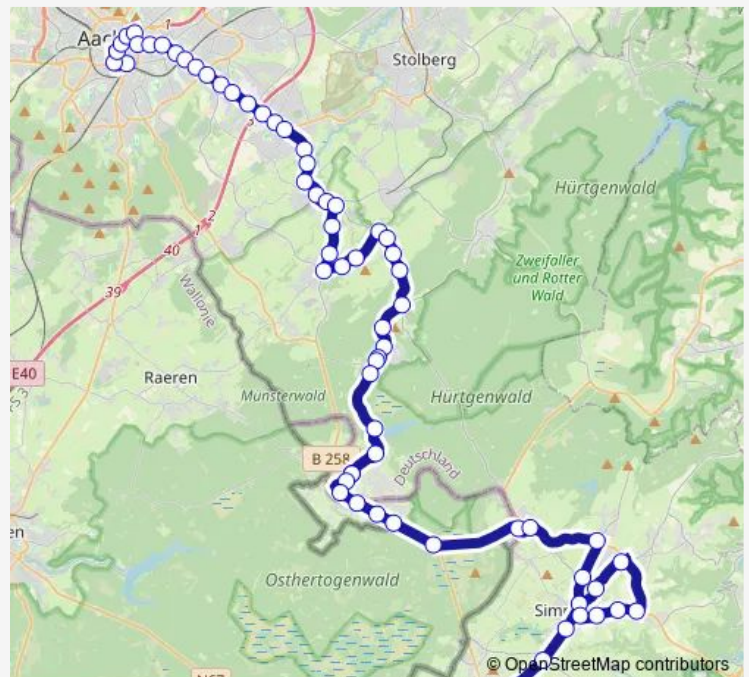

Aachen, Scheibenstraße

Aachen, Josefskirche (Justizzentrum)

Aachen, Elsassstraße

Aachen, Bahnhof Rothe Erde (Bus)

Aachen, Zeppelinstraße

Aachen, Adenauerallee

Aachen, Schönforst

Aachen, Trierer Platz

Aachen, Königsberger Straße

Aachen, Brand Eckenerstraße

Aachen, Brand Ringstraße

Aachen, Brand

Aachen, Brand Steinebrück

Route schedule

Aachen, Hauptbahnhof (Bus) — Monschau, Imgenbroich Bushof

Monday	—
Tuesday	—
Wednesday	—
Thursday	—
Friday	24:58 ⁺¹
Saturday	24:58 ⁺¹
Sunday	—

Route info

Direction: Aachen, Hauptbahnhof (Bus)

Stops: 65

Trip Duration: 1 hour 30 min

■ N60 — Aachen Hbf - Eisenbrunnen - Brand - Rott - Roetgen - Simmerath - Imgenbroich - Walheim

Aachen, Rollefbachweg (Jugendbildungsstätte)

—

Saturday

03:03

Sunday

03:03

Route info

Direction: Aachen, Walheim

Stops: 22