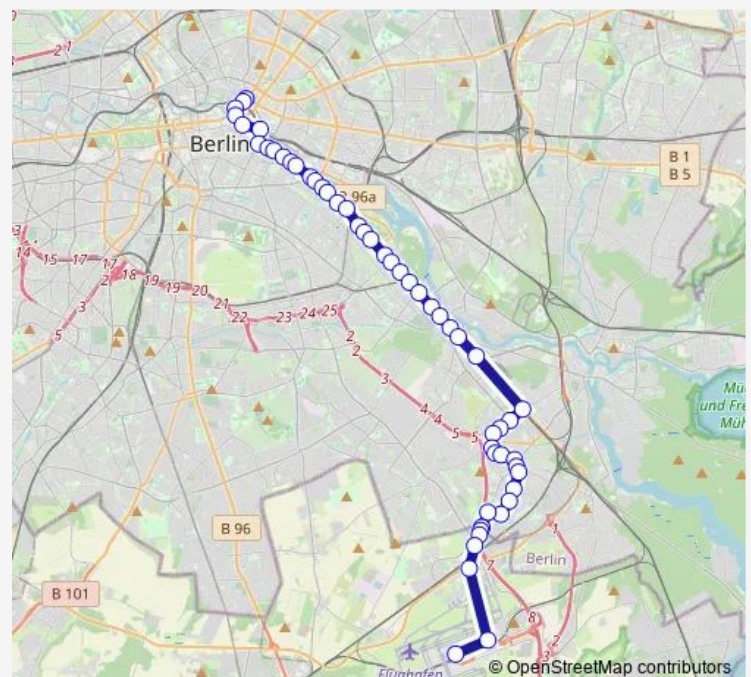

Herkomerstr.

Rethelstr.

Klingerstr.

Route schedule

S+U Alexanderplatz/Memhardstr. — Flughafen Ber

Monday 03:04-02:34⁺¹

Tuesday 03:04-02:34⁺¹

Wednesday 03:04-02:34⁺¹

Thursday 03:04-02:34⁺¹

Friday 03:04-02:34⁺¹

Saturday 03:04-02:34⁺¹

Sunday 03:04-02:34⁺¹

Route info

Direction: S+U Alexanderplatz/Memhardstr.

Stops: 52

Trip Duration: 0 hour 59 min

■ N60

BusMaps

S Plänterwald

Köpenicker Landstr./Dammweg

Eichbuschal./Köpenicker Landstr.

Köpenicker Landstr./Sportplatz

Baumschulenstr./Köpenicker Landstr.

Köpenicker Landstr./Schnellerstr.

Karlshorster Str.

Obrikatstr.

S Schöneeweide

Grimaustr.

S Adlershof

Walther-Nernst-Str.

Magnusstr.

Rudower Chaussee/Wegedornstr.