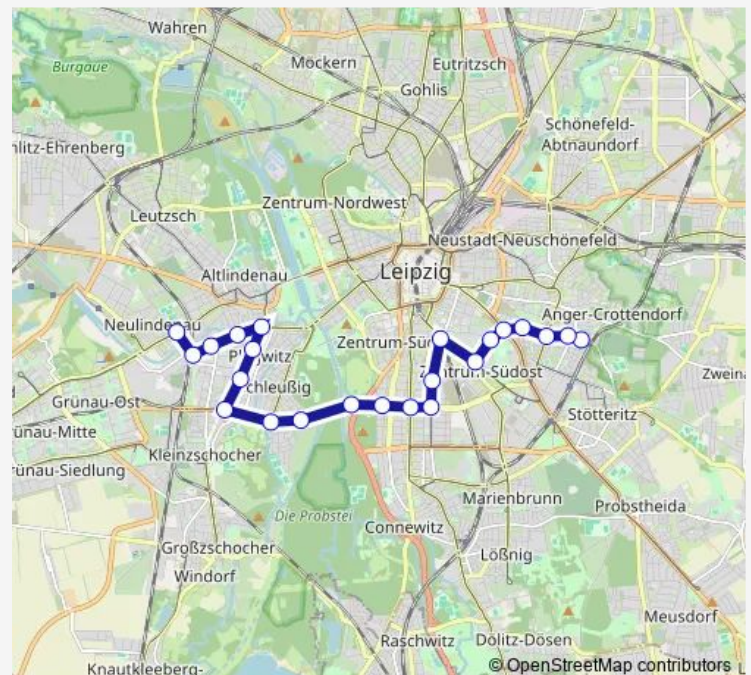

Leipzig, Karl-Liebknecht-/Kurt-Eisner-Str.

Leipzig, Fockestr.

Leipzig, Rennbahn

Leipzig, Rochlitzstr.

Leipzig, Rödelstr.

Leipzig, Adler

Leipzig, Markranstädter Str.

Leipzig, Elster Passage

Leipzig, Felsenkeller

Leipzig, Karl-Heine-/Merseburger Str.

Leipzig, Karl-Heine-/Gießelstr.

Route schedule

Leipzig, Lipsiusstr. — Leipzig, Lindenau, Bushof

Monday 00:50-04:23

Tuesday —

Wednesday —

Thursday 00:50-04:23

Friday 00:50-04:23

Saturday 00:50-04:23

Sunday 00:50-04:23

Route info

Direction: Leipzig, Lipsiusstr.

Stops: 23

Trip Duration: 0 hour 28 min

■ N60 — Bus N60

BusMaps

Leipzig, S-Bahnhof Plagwitz (Tram/Bus)

Leipzig, Lindenau, Bushof

Direction

Leipzig, Lindenau, Bushof — Leipzig, Lipsiusstr.

24 stops

[Open route schedule](#)