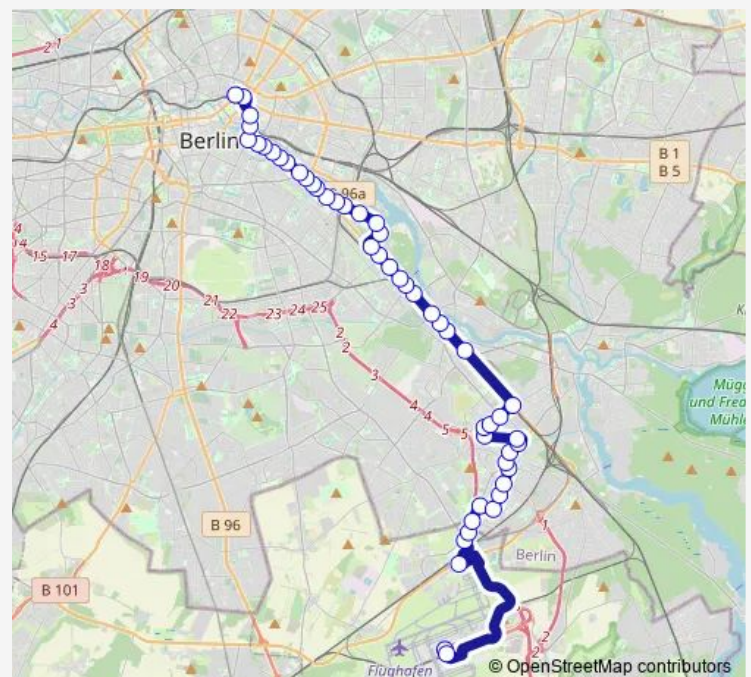

Köpenicker Landstr./Dammweg (Berlin)

S Plänterwald (Berlin)

Bulgarische Str. (Berlin)

Alt-Treptow (Berlin)

Sowjetisches Ehrenmal (Berlin)

S Treptower Park (Berlin)

Elsenstr./S Treptower Park (Berlin)

Berlin, Eichenstr./Puschkinallee

Heckmannufer (Berlin)

Taborstr. (Berlin)

Falckensteinstr. (Berlin)

U Schlesisches Tor (Berlin)

Route schedule

S Schöneweide/Sterndamm (Berlin) — S+U Alexanderplatz Bhf/Memhardstr. (Berlin)

Monday	24:25 ⁺¹
Tuesday	24:25 ⁺¹
Wednesday	24:25 ⁺¹
Thursday	24:25 ⁺¹
Friday	24:25 ⁺¹
Saturday	24:25 ⁺¹
Sunday	24:25 ⁺¹

Route info

Direction: S Schöneweide/Sterndamm (Berlin)

Stops: 31

Trip Duration: 0 hour 25 min

■ N60

Eisenbahnstr. (Berlin)

Audre-Lorde-Str. (Berlin)

Bethaniendamm (Berlin)

Köpenicker Str./Adalbertstr. (Berlin)

Michaelkirchstr. (Berlin)

U Heinrich-Heine-Str. (Berlin)

S+U Jannowitzbrücke (Berlin)

Alexanderstr. (Berlin)

U Alexanderplatz (Berlin) [Tram]

S+U Alexanderplatz Bhf/Memhardstr. (Berlin)