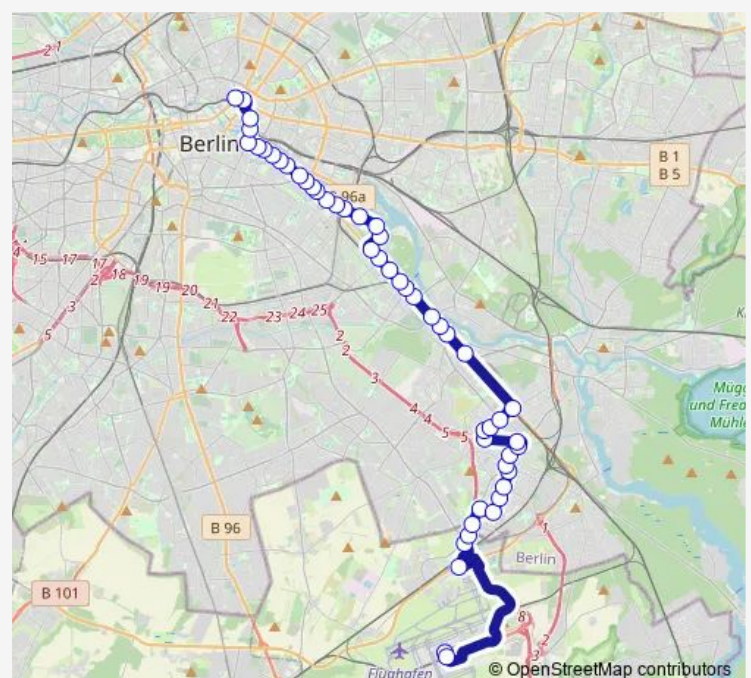

S Plänterwald (Berlin)

Bulgarische Str. (Berlin)

Alt-Treptow (Berlin)

Sowjetisches Ehrenmal (Berlin)

S Treptower Park (Berlin)

Elsenstr./S Treptower Park (Berlin)

Berlin, Eichenstr./Puschkinallee

Heckmannufer (Berlin)

### Route schedule

S Schöneweide/Sterndamm (Berlin) — S+U Alexanderplatz Bhf/Memhardstr. (Berlin)

Monday	24:25 <sup>+1</sup>
Tuesday	24:25 <sup>+1</sup>
Wednesday	24:25 <sup>+1</sup>
Thursday	24:25 <sup>+1</sup>
Friday	24:25 <sup>+1</sup>
Saturday	24:25 <sup>+1</sup>
Sunday	24:25 <sup>+1</sup>

### Route info

Direction: S Schöneweide/Sterndamm (Berlin)

Stops: 31

Trip Duration: 0 hour 25 min

■ N60

Eisenbahnstr. (Berlin)

Audre-Lorde-Str. (Berlin)

Bethaniendamm (Berlin)

Köpenicker Str./Adalbertstr. (Berlin)

Michaelkirchstr. (Berlin)

U Heinrich-Heine-Str. (Berlin)

S+U Jannowitzbrücke (Berlin)

Alexanderstr. (Berlin)

U Alexanderplatz (Berlin) [Tram]

S+U Alexanderplatz Bhf/Memhardstr. (Berlin)