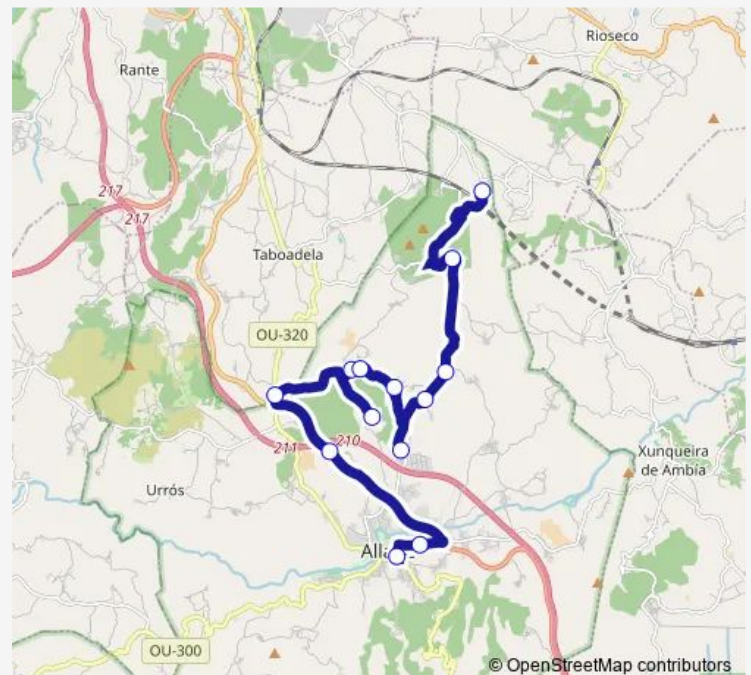

Friday 15:30

Saturday —

Sunday —

Route info

Direction: Allariz

Stops: 13

Trip Duration: 0 hour 26 min

■ XG615008 — Tosende-Allariz

BusMaps

Direction

Tosende — Allariz

13 stops

[Open route schedule](#)

Tosende

Santa Mariña DE Augas San

Cruce Espiñeiros