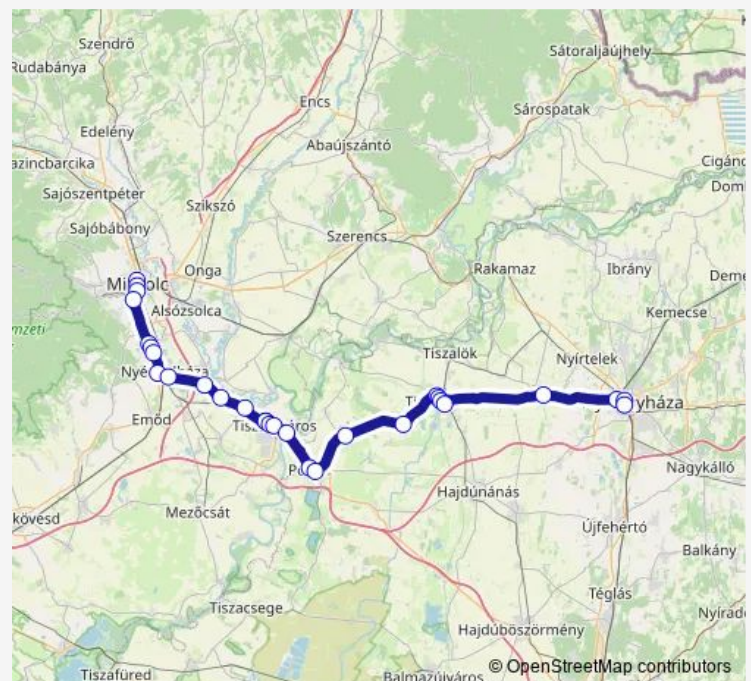

Nagycsécs, posta

Sajószöged, községháza

Tiszaújváros, autóbusz-állomás

Tiszaújváros, autóbusz-állomás

Tiszaújváros, bejárati út

Tiszaújváros, Volán-telep

Tiszapart városrész elágazás

Polgár, autóbusz-váróterem

Polgár, Nyíregyházi útelágazás

Újtikos, elágazás

Tiszavasvári, Józsefháza

Route schedule

Miskolc, autóbusz-állomás — Nyíregyháza, autóbusz-állomás

Monday	05:20
Tuesday	05:20
Wednesday	05:20
Thursday	05:20
Friday	05:20
Saturday	—
Sunday	—

Route info

Direction: Miskolc, autóbusz-állomás

Stops: 29

Trip Duration: 1 hour 57 min

1370 — Miskolc - Polgár - Nyíregyháza

Tiszavasvári, Fazekas Mihály utca 2.

Tiszavasvári, Városháza tér

Tiszavasvári, posta

Tiszavasvári, iskola

Nagycserkesz, autóbusz-váróterem

Nyíregyháza, Tiszavasvári utca

Nyíregyháza, konzervgyár

Nyíregyháza, autóbusz-állomás

Direction

Nyíregyháza, autóbusz-állomás — Miskolc, autóbusz-állomás