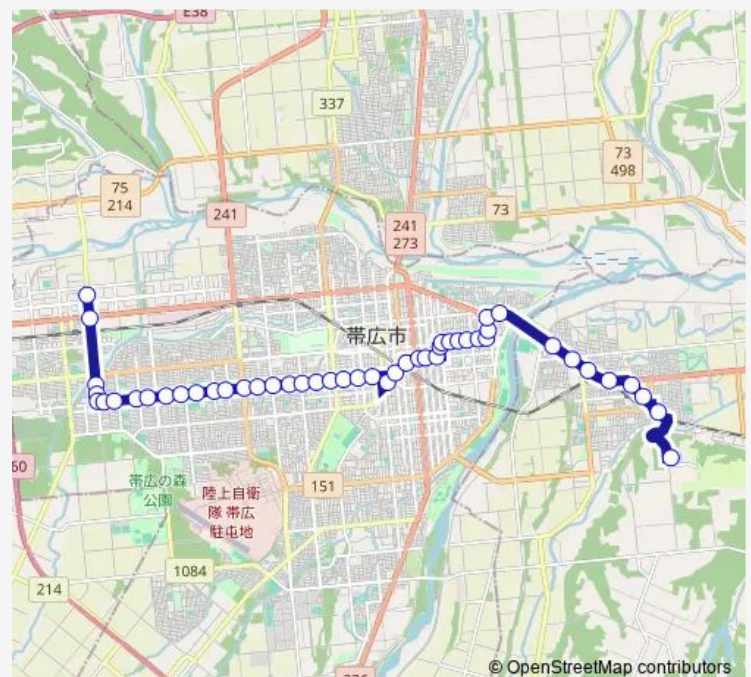

西15条13丁目

西14条13丁目

西12条13丁目

Route schedule

十勝バス本社 — 幕別清陵高校前

Monday 07:25

Tuesday 07:25

Wednesday 07:25

Thursday 07:25

Friday 07:25

Saturday —

Sunday —

Route info

Direction: 十勝バス本社

Stops: 48

Trip Duration: 0 hour 50 min

S8 幕別清陵・江陵高校スクール

西10条13丁目

鉄南保育園前

西7条13丁目

第一病院前

とかちプラザ前

帯広駅バスターミナル

大通11丁目