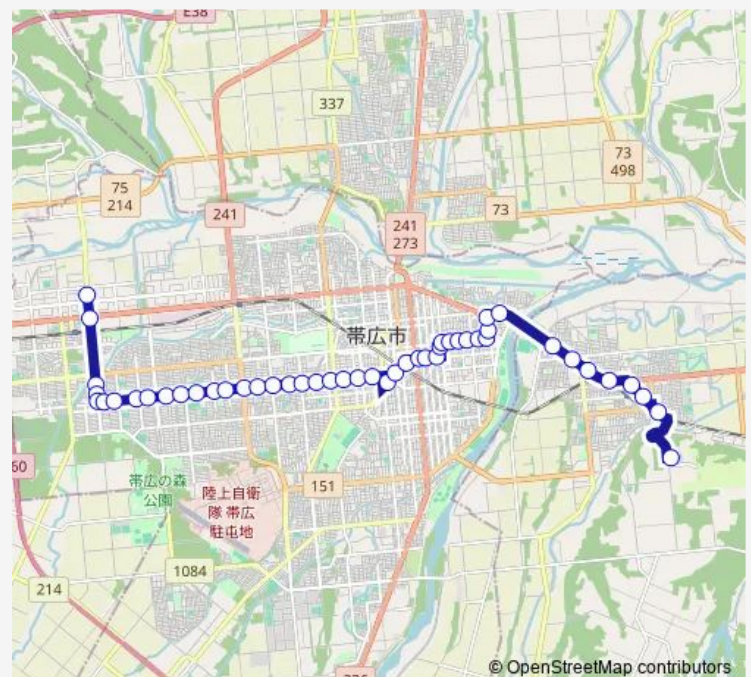

西15条13丁目

西14条13丁目

西12条13丁目

Route schedule

十勝バス本社 — 幕別清陵高校前

Monday 07:25

Tuesday 07:25

Wednesday 07:25

Thursday 07:25

Friday 07:25

Saturday —

Sunday —

Route info

Direction: 十勝バス本社

Stops: 48

Trip Duration: 0 hour 50 min

S8 幕別清陵・江陵高校スクール

西10条13丁目

鉄南保育園前

西7条13丁目

第一病院前

とかちプラザ前

帯広駅バスターミナル

大通11丁目