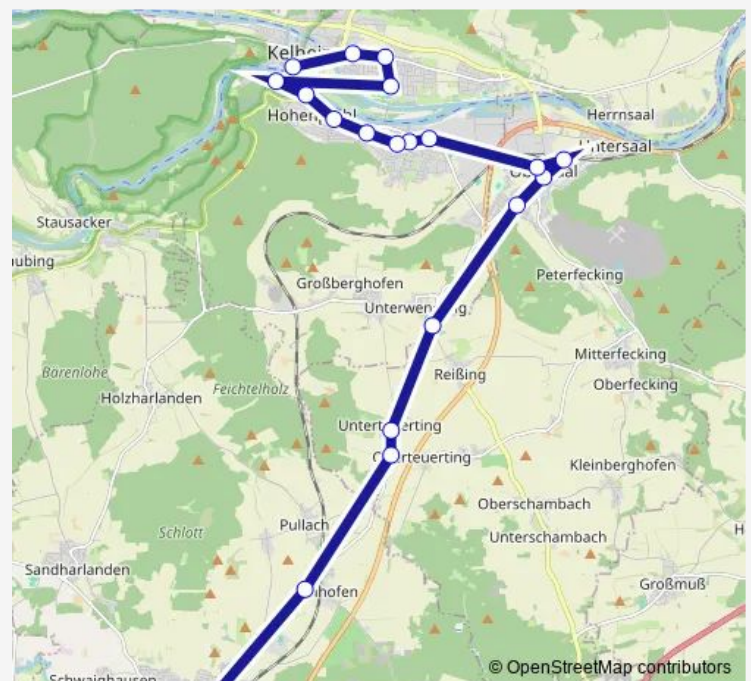

Kelheim, Wöhrdplatz, Zentrum

Route schedule

Abensberg — Kelheim, Wöhrdplatz, Zentrum

Monday —

Tuesday —

Wednesday —

Thursday —

Friday —

Saturday 12:51

Sunday —

Route info

Direction: Abensberg

Stops: 21

Trip Duration: 0 hour 43 min

6009

Direction

Kelheim, Wöhrdplatz, Zentrum — Abensberg

26 stops

[Open route schedule](#)

Kelheim, Wöhrdplatz, Zentrum

Kelheim, Kelh.winz/A Hallstattstr

Kelheim, Kelheimwinz/Ab Kuckuckstr

Kelheim, Starenstraße

Kelheim, Maximilianbrücke

Wednesday 06:43

Thursday 06:43

Friday 06:43

Saturday —

Sunday —

Route info

Direction: Kelheim, Wöhrdplatz, Zentrum

Stops: 26