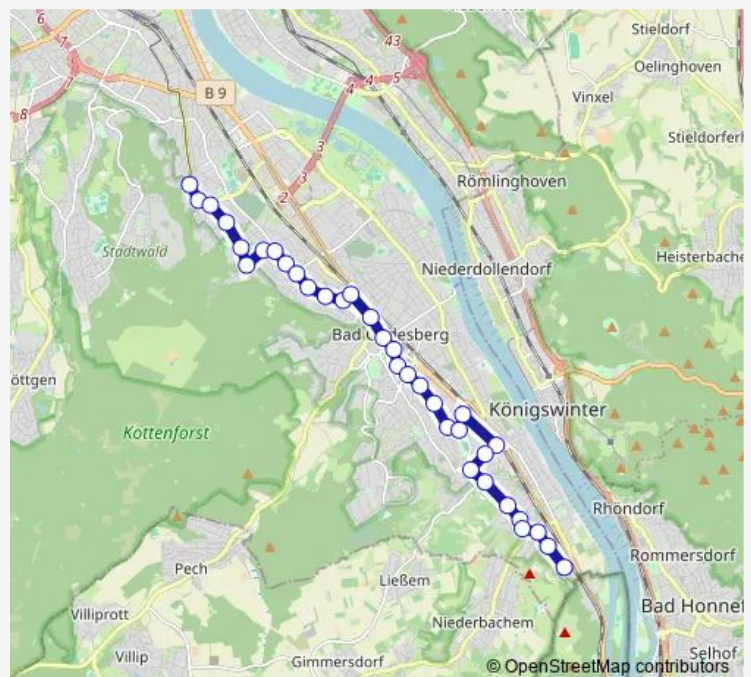

Bonn Bad Godesberg Rigalsche Wiese

Bonn Bad Godesberg Am Kurpark

### Route schedule

Bonn Mehlem Im Rosenberg — Bonn Bad Godesberg  
Koblenzer Str.

Monday 04:55-23:21

Tuesday 04:55-23:21

Wednesday 04:55-23:21

Thursday 04:55-23:21

Friday 04:55-23:21

Saturday 05:25-23:21

### Route info

Direction: Bonn Mehlem Im Rosenberg

Stops: 24

Trip Duration: 0 hour 25 min

Bonn Bad Godesberg Bf / Löbestr.

Bonn Bad Godesberg Moltkestr.

Bonn Bad Godesberg Koblenzer Str.

## Direction

Bonn Dottendorf Loki-Schmidt-Platz — Bonn Mehlem Im Rosenberg

34 stops

[Open route schedule](#)

Bonn Dottendorf Loki-Schmidt-Platz

Bonn Dottendorf Quirinusplatz

Bonn Dottendorf Stephanstr.

Bonn Dottendorf Droste-Hülshoff-Str.