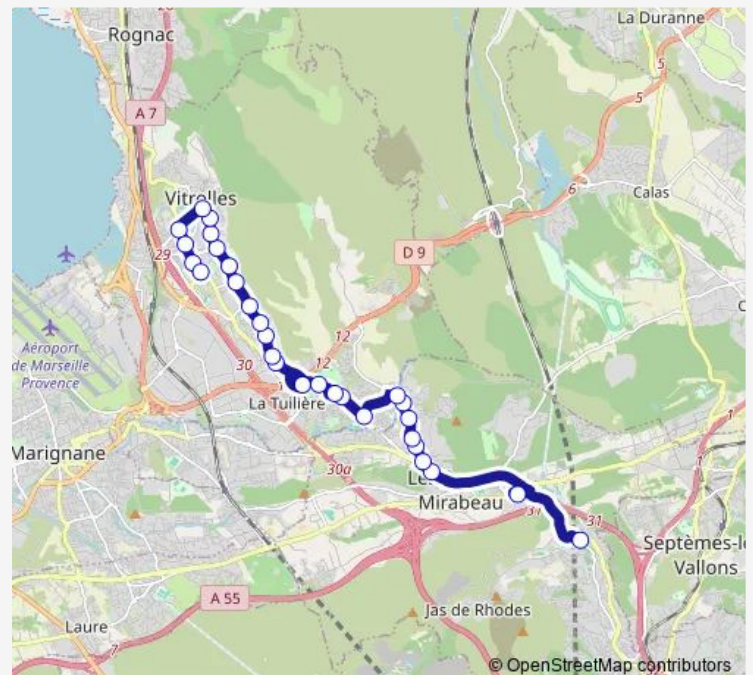

### Route schedule

Pierre Plantée - Quai 6 — Ste Elisabeth

Monday 08:00

Tuesday 08:00

Wednesday 08:00

Thursday 08:00

Friday 08:00

Saturday —

### Route info

Direction: Pierre Plantée - Quai 6

Stops: 29

Trip Duration: 0 hour 30 min

Les Cardelines

Val de Croy

La Rastelido

Renardière Ecole

## Route info

Direction: Ste Elisabeth

Stops: 29

Trip Duration: 0 hour 32 min

Les Roses

S. Allende

Les Pommiers

Pierre Plantée - Quai 6