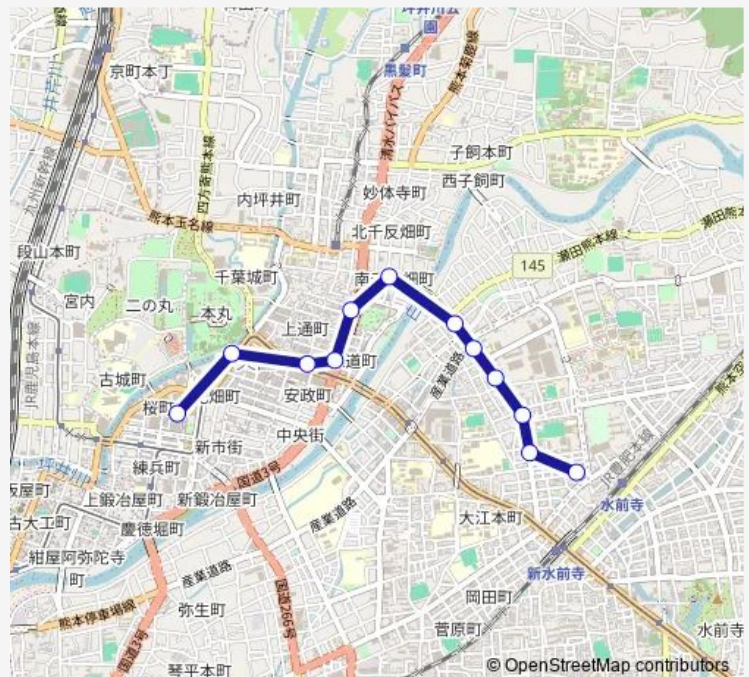

Bus G4-1 : 桜町バスターミナル→通町筋→明午橋→変電所

[Go to website](#)

Direction

桜町バスターミナル — 変電所前

12 stops

[Open route schedule](#)

桜町バスターミナル

市役所前 (熊本)

通町筋

水道町

白川公園前

明午橋

新屋敷町

消防局防災センター前

堂免公園前

大江校通り・是法神社前

市立図書館前

変電所前

Route schedule

桜町バスターミナル — 変電所前

Monday 15:26

Tuesday 15:26

Wednesday 15:26

Thursday 15:26

Friday 15:26

Saturday —

Sunday —

Route info

Direction: 桜町バスターミナル

Stops: 12

Trip Duration: 0 hour 18 min

■ G4-1 : 桜町バスターミナル→通町筋→明午橋→変電所