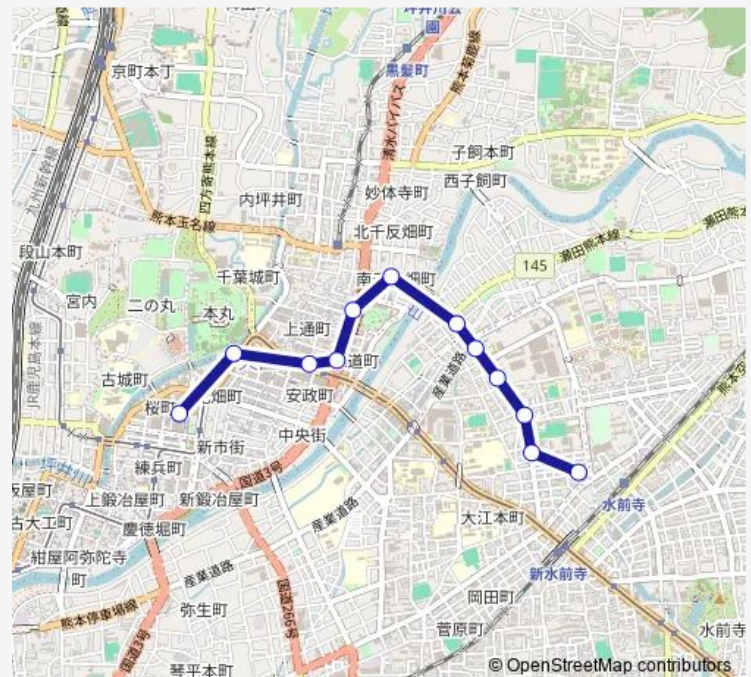

市立図書館前

変電所前

Route schedule

桜町バスターミナル — 変電所前

Monday 15:26

Tuesday 15:26

Wednesday 15:26

Thursday 15:26

Friday 15:26

Saturday —

Sunday —

Route info

Direction: 桜町バスターミナル

Stops: 12

Trip Duration: 0 hour 18 min

■ G4-1 : 桜町バスターミナル→通町筋→明午橋→変電所