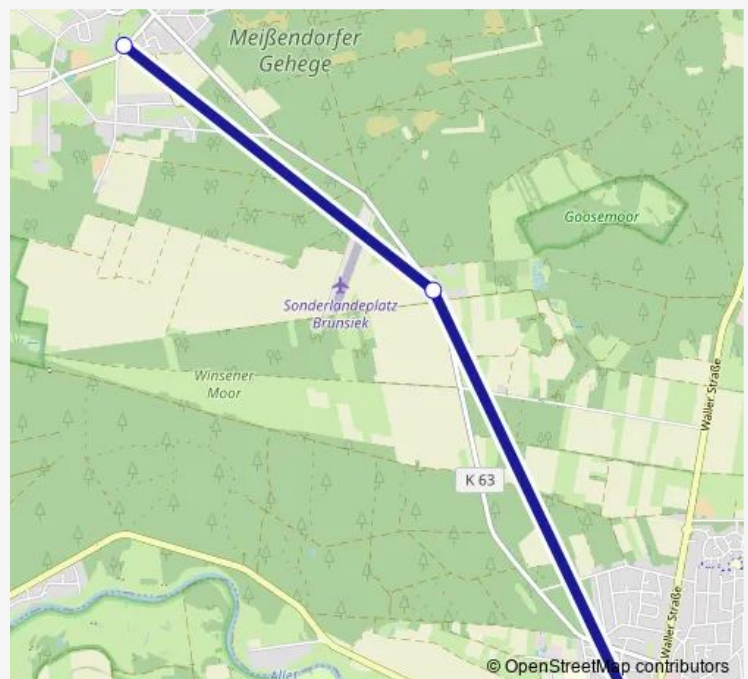

Direction

Winsen-Meißendorf Dorfplatz — Winsen(Aller) Küsterdamm

3 stops

[Open route schedule](#)

Winsen-Meißendorf Dorfplatz

Brunsieck

Winsen(Aller) Küsterdamm

Route schedule

Winsen-Meißendorf Dorfplatz — Winsen(Aller) Küsterdamm

Monday	10:18-18:23
Tuesday	—
Wednesday	—
Thursday	10:18-18:23
Friday	10:18-18:23
Saturday	—
Sunday	—

Route info

Direction: Winsen-Meißendorf Dorfplatz

Stops: 3

Trip Duration: 0 hour 7 min

Direction

Winsen(Aller) Küsterdamm — Winsen-Walle Schüttelberg

3 stops

[Open route schedule](#)

Winsen(Aller) Küsterdamm

Winsen-Walle Ortsmitte

Saturday —

Sunday —

Route info

Direction: Winsen(Aller) Küsterdamm

Stops: 3

Trip Duration: 0 hour 10 min

Direction

Thören — Winsen(Aller) Küsterdamm