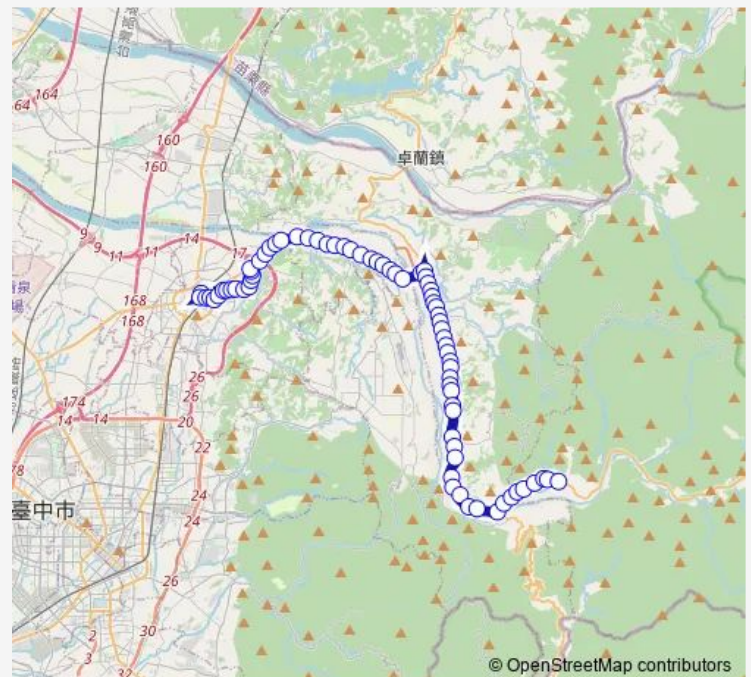

Tc_朴子口

Tc_民安

Tc_埤頭

Route schedule

Tc_豐原 — Tc_和平衛生所

Monday 05:45-18:35

Tuesday 05:45-18:35

Wednesday 05:45-18:35

Thursday 05:45-18:35

Friday 05:45-18:35

Saturday 05:45-17:45

Sunday 05:45-17:45

Route info

Direction: Tc_豐原

Stops: 73

Trip Duration: 1 hour 7 min

■ 90延 — 90延_豐原_和平衛生所

BusMaps

Tc_石岡水壩

Tc_岡尾

Tc_石岡

Tc_石岡區公所

Tc_九房厝

Tc_情人木橋