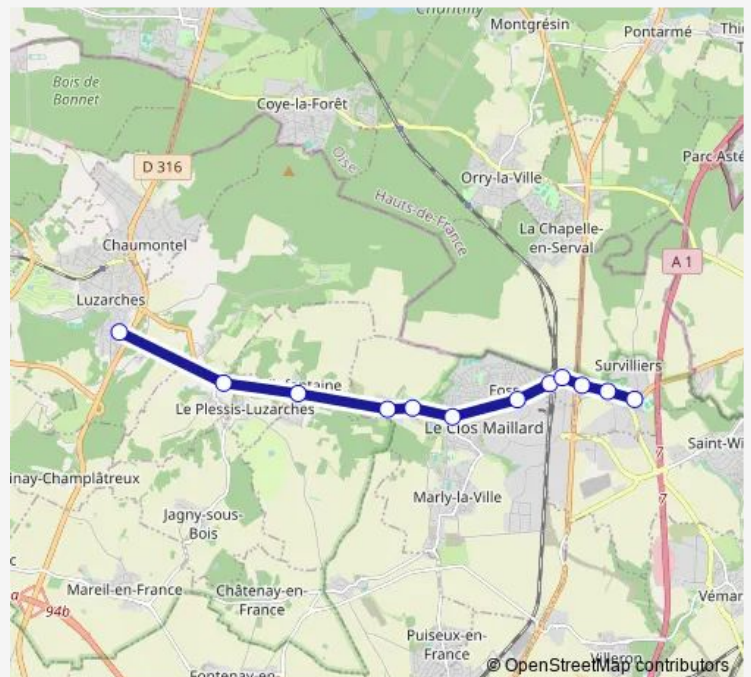

### Direction

Bergerie — Collège A. de Noailles - Lycée G. de Nerval

12 stops

[Open route schedule](#)

Bergerie

Monument

Petit Argenteuil

Centre Commercial

### Route schedule

Bergerie — Collège A. de Noailles - Lycée G. de Nerval

Monday 07:50

Tuesday 07:50

Wednesday 07:50

Thursday 07:50

Friday —

Saturday —

### Route info

Direction: Bergerie

Stops: 12

Trip Duration: 0 hour 23 min

R117

**Direction**

Collège A. de Noailles - Lycée G. de Nerval — Bergerie

12 stops