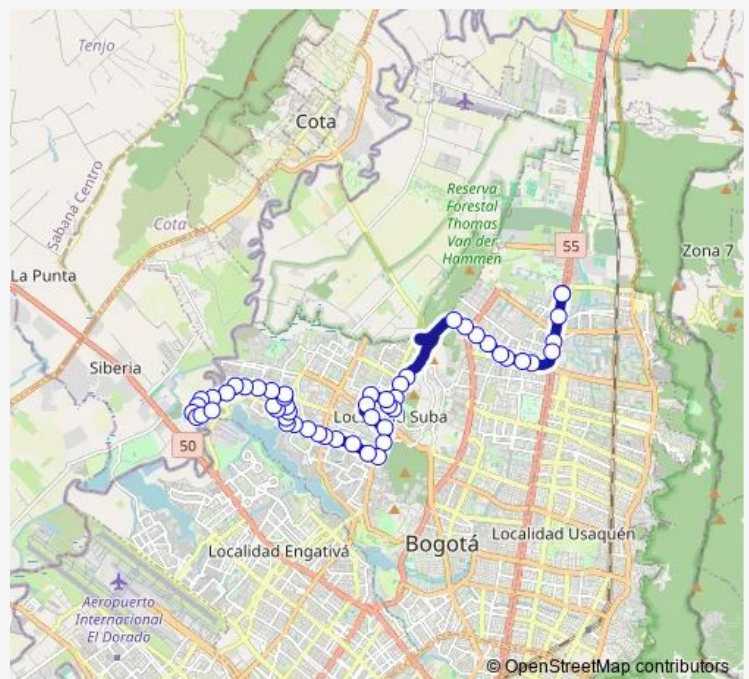

AV. Suba - KR 96

Route schedule

Auto Norte - CL 191 Terminal Norte — Auto Norte - CL 191 Terminal Norte

Monday 03:45-20:00

Tuesday 03:45-20:00

Wednesday 03:45-20:00

Thursday 03:45-20:00

Friday 03:45-20:00

Saturday 03:45-20:00

Sunday 04:45-19:00

Route info

Direction: Auto Norte - CL 191 Terminal Norte

Stops: 52

Trip Duration: 3 hour 3 min

C917 — Santa Cecilia

AV. Suba - KR 91