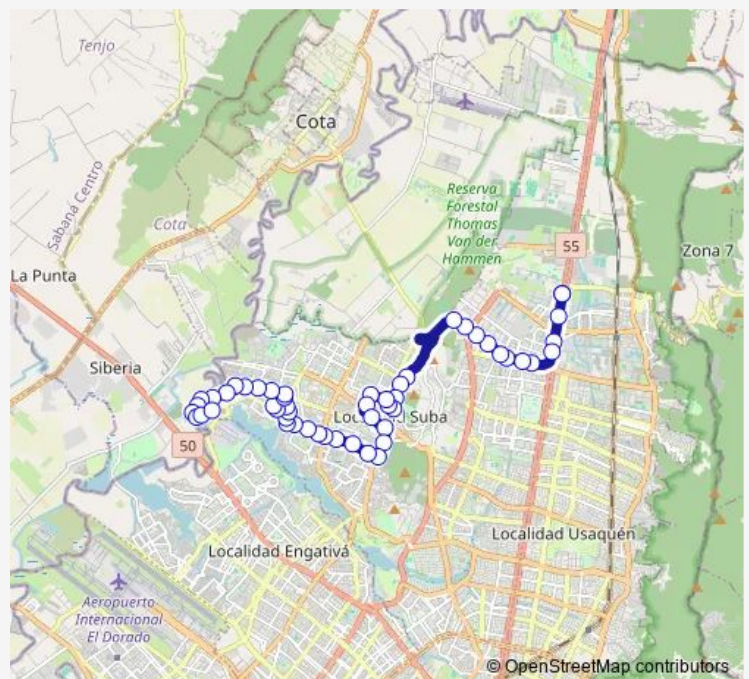

AV. Suba - KR 96

Route schedule

Auto Norte - CL 191 Terminal Norte — Auto Norte - CL 191 Terminal Norte

Monday 03:45-20:00

Tuesday 03:45-20:00

Wednesday 03:45-20:00

Thursday 03:45-20:00

Friday 03:45-20:00

Saturday 03:45-20:00

Sunday 04:45-19:00

Route info

Direction: Auto Norte - CL 191 Terminal Norte

Stops: 52

Trip Duration: 3 hour 0 min

C917 — Santa Cecilia

AV. Suba - KR 91