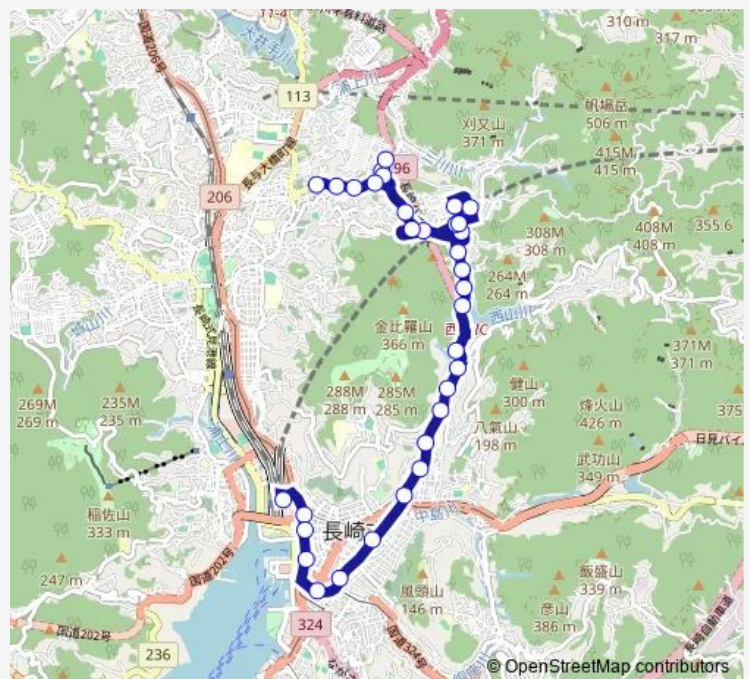

19:10-22:10

Sunday

19:10-21:40

Route info

Direction: 長崎駅前交通広場

Stops: 33

Trip Duration: 0 hour 35 min

■ フランシスコ病院前 — フランシスコ病院前西山台団地・三原団地 BusMaps