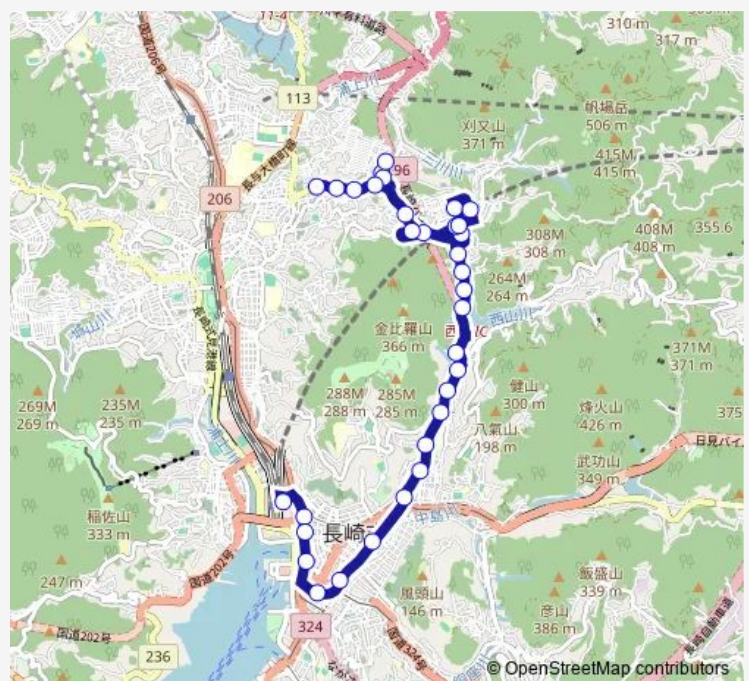

三つ山口左回り

西山台入口入口

西山台団地本原方面へ

Route schedule

長崎駅前交通広場 — フランシスコ病院前左回り

Monday 17:25-22:10

Tuesday 17:25-22:10

Wednesday 17:25-22:10

Thursday 17:25-22:10

Friday 17:25-22:10

Saturday 19:10-22:10

Sunday 19:10-21:40

Route info

Direction: 長崎駅前交通広場

Stops: 33

Trip Duration: 0 hour 32 min