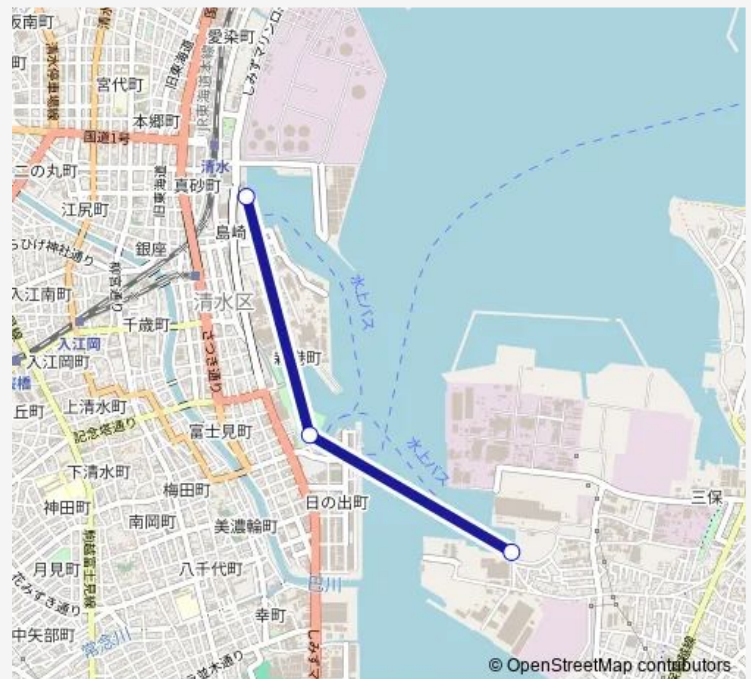

### Direction

江尻棧橋 — 塚間棧橋

3 stops

[Open route schedule](#)

江尻棧橋

日の出棧橋 [ 静岡 ]

塚間棧橋

### Route schedule

江尻棧橋 — 塚間棧橋

Monday 07:05-18:20

Tuesday 07:05-18:20

Wednesday 07:05-18:20

Thursday 07:05-18:20

Friday 07:05-18:20

Saturday 07:05-17:15

### Route info

Direction: 江尻棧橋

Stops: 3

Trip Duration: 0 hour 20 min

■ 塚間航路 ( 江尻 ~ 日の出 ~ 塚間 )