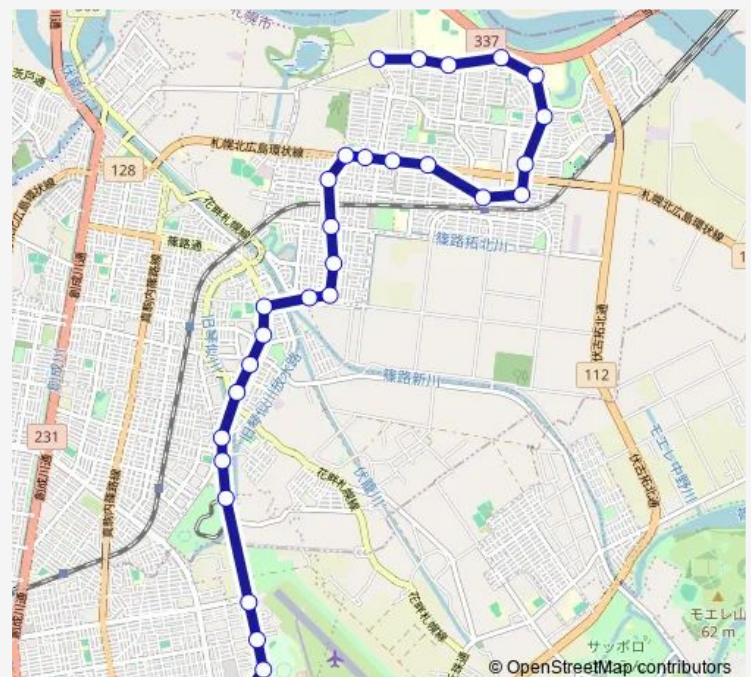

拓北 8 条 4 丁目

あいの里 2 条 2 丁目

あいの里 2 条 3 丁目

Route schedule

地下鉄栄町駅 — あいの里 4 条 1 丁目

Monday 08:05-22:47

Tuesday 08:05-22:47

Wednesday 08:05-22:47

Thursday 08:05-22:47

Friday 08:05-22:47

Saturday 11:05-22:40

Sunday 11:05-22:40

Route info

Direction: 地下鉄栄町駅

Stops: 30

Trip Duration: 0 hour 34 min

■ 栄 2 3 栄町教育大線

あいの里教育大駅

あいの里 1 条 7 丁目

あいの里 2 条 7 丁目

あいの里 3 条 7 丁目

あいの里高等支援

あいの里 4 条 7 丁目

教育大学前