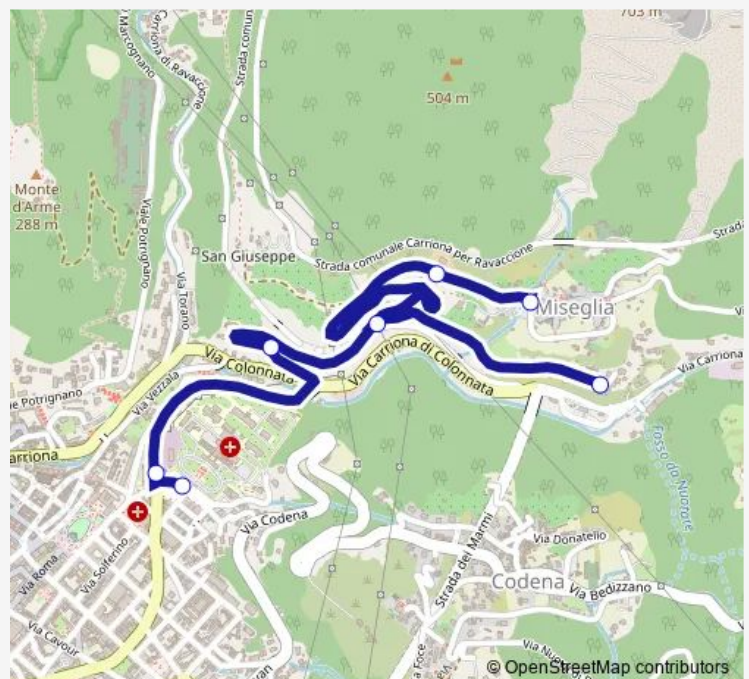

### Route schedule

Carrara Ospedale — Miseglia

Monday 06:40-19:40

Tuesday 06:40-19:40

Wednesday 06:40-19:40

Thursday 06:40-19:40

Friday 06:40-19:40

Saturday 06:40-19:40

### Route info

Direction: Carrara Ospedale

Stops: 7

Trip Duration: 0 hour 15 min

L49 — Carrara-Miseglia

**Direction**

Miseglia — Carrara Ospedale

7 stops

[Open route schedule](#)

Miseglia

Miseglia San Giuseppe Dir.Mare

Miseglia Case Popolari

Bivio Case Popolari Miseglia Dir.Mare

Ponte Di Ferro

Piazza Monzoni

Carrara Ospedale

## Route info

Direction: Miseglia

Stops: 7

Trip Duration: 0 hour 15 min