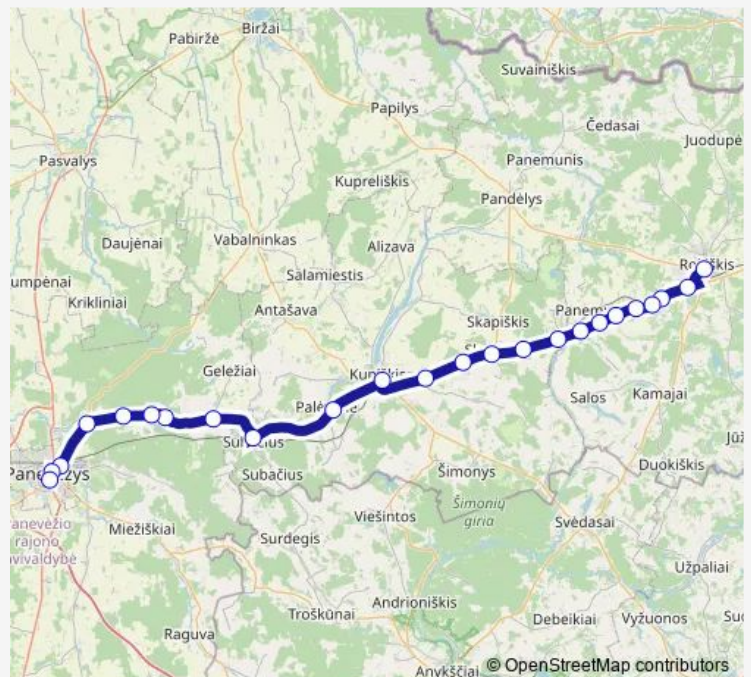

Thursday 08:10

Friday 08:10

Saturday 08:10

Sunday —

Route info

Direction: Rokiškio autobusų stotis

Stops: 24

Trip Duration: 1 hour 50 min