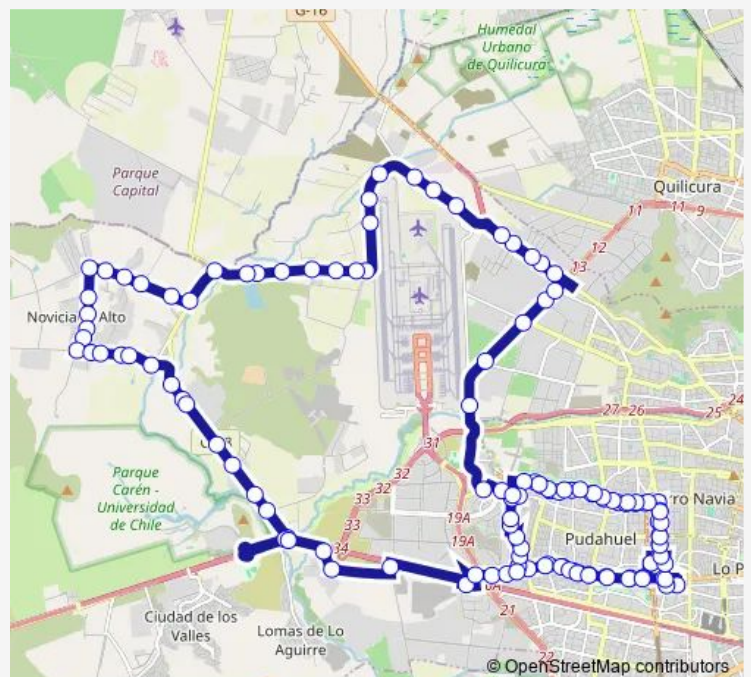

Bus J07 Noviciado - (M) Pudahuel

[Go to website](#)

Direction

Pj1983-Río Viejo Sur / esq. San Juan Valdés —
Pj1721-Río Itata / esq. Av. J. Guzmán Riesco

125 stops

[Open route schedule](#)

- Pj1983-Río Viejo Sur / esq. San Juan Valdés
- Pj1669-Av. José J. Pérez / esq. Pasaje Riñihue
- Pj1711-Av. José J. Pérez / esq. Rupanco
- Pj233-Av. José J. Pérez / esq. Federico Errázuriz
- Pj482-Av. José J. Pérez / esq. Av. Santa Victoria
- Pj483-Av. José J. Pérez / esq. Arauco
- Pj1710-Av. José J. Pérez / esq. Avenida La Estrella
- Pj527-Av. José J. Pérez / esq. Av. San Daniel
- Pj325-Av. José J. Pérez / esq. Arbizu Campos
- Pj389-Av. José J. Pérez / esq. Nicanor Molinare
- Pj390-Av. José J. Pérez / esq. Av. Teniente Cruz
- Pj391-Parada / Escuela San Damián de Molokai
- Pj1689-Estados Unidos / esq. Guillermo García
- Pj1692-Estados Unidos / esq. Tomás Alba Edison
- Pj1690-Estados Unidos / esq. Av. San Francisco
- Pj1022-Estados Unidos / esq. Puerto Rico
- Pj746-Estados Unidos / esq. Quebec
- Pj1741-Panamá / esq. Ricardo Vial
- Pj1604-Parada 6 / (M) Pudahuel
- Pj154-Parada / Muni. Pudahuel
- Pj155-Parada / Liceo C87

Route schedule

Pj1983-Río Viejo Sur / esq. San Juan Valdés —
Pj1721-Río Itata / esq. Av. J. Guzmán Riesco

Monday	00:00
Tuesday	00:00
Wednesday	00:00
Thursday	00:00
Friday	00:00
Saturday	00:00
Sunday	00:00

Route info

Direction: Pj1983-Río Viejo Sur / esq. San Juan Valdés

Stops: 125

Trip Duration: 1 hour 58 min

J07 — Noviciado - (M) Pudahuel

Pj931-Parada 6 / San Pablo - La Estrella

Pj157-Avenida San Pablo / esq. Sargento Aldea

Pj375-El Tranque / esq. Cerro La Campaña

Pj376-El Tranque / esq. Cerro Negro

Pj681-Av.J.M.Guzmán Riesco / esq. Iorana

Pj682-Av.J.M.Guzmán Riesco / esq. Santa Cristina

Pj817-Av.J.M.Guzmán Riesco / esq. Río Itata