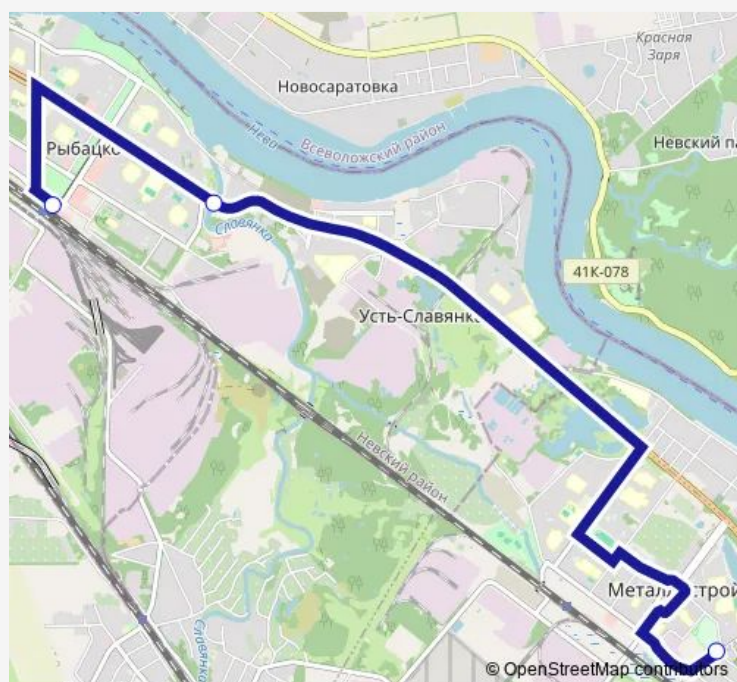

Кт

Плановая ул., пос. Металлострой

Route schedule

СТ. Метро Рыбацкое — Плановая ул., пос. Металлострой

Monday	06:30-22:28
Tuesday	06:30-22:28
Wednesday	06:30-22:28
Thursday	06:30-22:28
Friday	06:30-22:28
Saturday	06:30-22:28
Sunday	06:30-22:28

Route info

Direction: СТ. Метро Рыбацкое

Stops: 3

Trip Duration: 0 hour 15 min

Direction

Плановая ул.,пос.Металлострой — СТ. Метро Рыбацкое

3 stops

[Open route schedule](#)

Плановая ул.,пос.Металлострой

Кт

СТ. Метро Рыбацкое

Route schedule

Плановая ул.,пос.Металлострой — СТ. Метро Рыбацкое

Monday 06:29-22:30

Tuesday 06:29-22:30

Wednesday 06:29-22:30

Thursday 06:29-22:30

Friday 06:29-22:30

Saturday 06:29-22:30

Sunday 06:29-22:30

Route info

Direction: Плановая ул.,пос.Металлострой

Stops: 3

Trip Duration: 0 hour 16 min