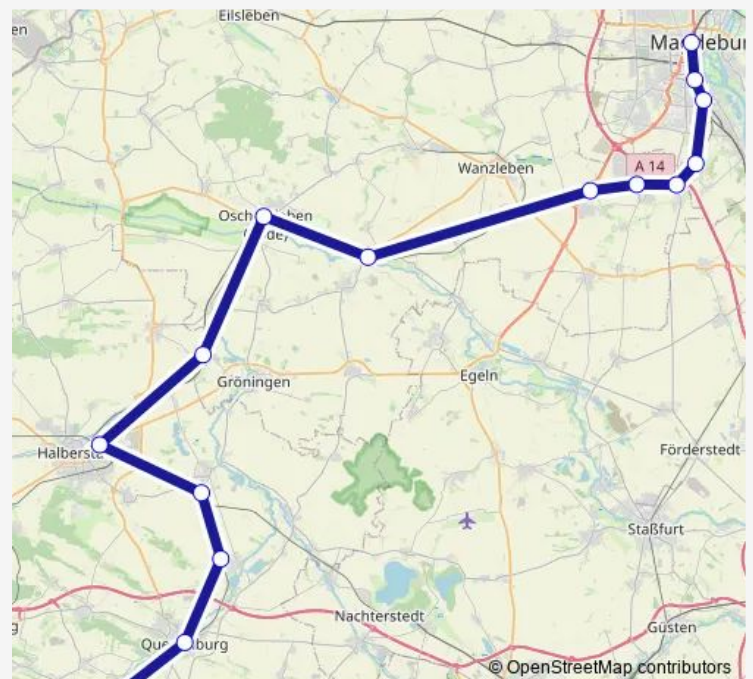

Nienhagen (bei Halberstadt)

Halberstadt

Route schedule

Magdeburg Hbf — Halberstadt

Monday 22:08

Tuesday —

Wednesday —

Thursday —

Friday —

Saturday —

Sunday —

Route info

Direction: Magdeburg Hbf

Stops: 12

Trip Duration: 0 hour 54 min

RE 11

BusMaps

Direction

Thale Hbf — Magdeburg Hbf

17 stops

[Open route schedule](#)

Thale Hbf

Thale Musestieg

Neinstedt

Quedlinburg

Ditfurt

Wegeleben

Halberstadt

Nienhagen (bei Halberstadt)

Oschersleben (Bode)

Hadmersleben

Langenweddingen