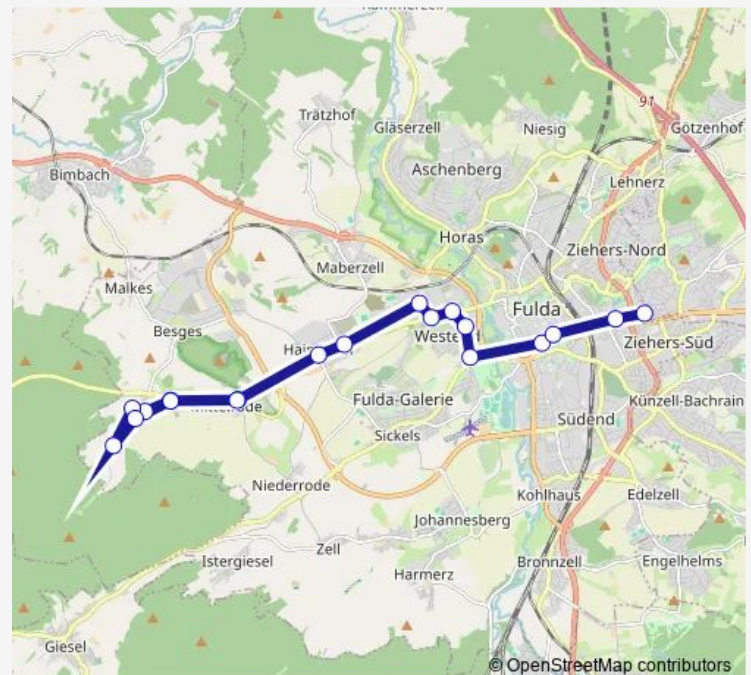

Bus V20

[Go to website](#)

Direction

Fulda-Mittelrode — Fulda Marianum

19 stops

[Open route schedule](#)

Fulda-Mittelrode

Fulda-Oberrode Hubertusring

Fulda-Oberrode Am Strauch

Fulda-Oberrode Am Vemel

Fulda-Oberrode Sandweg

Fulda-Oberrode Oberroder Straße

Fulda-Oberrode Hubertusring

Fulda-Mittelrode

Fulda-Haimbach Kirche

Fulda-Haimbach Sonnenstraße

Fulda Marianum

Route schedule

Fulda-Mittelrode — Fulda Marianum

Monday 07:05

Tuesday 07:05

Wednesday 07:05

Thursday 07:05

Friday 07:05

Saturday —

Sunday —

Route info

Direction: Fulda-Mittelrode

Stops: 19

Trip Duration: 0 hour 36 min

© OpenStreetMap contributors

■ V20