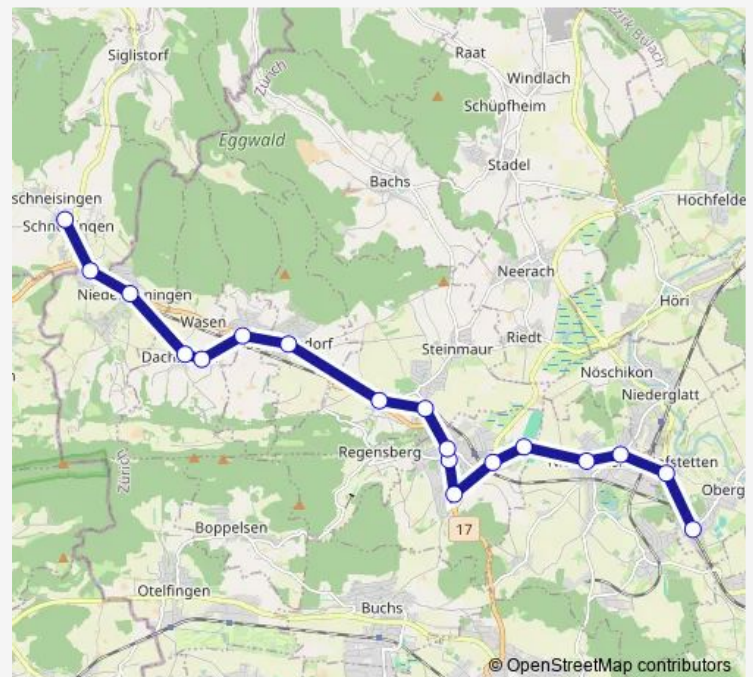

Niederhasli, Hofstetterstrasse

Niederhasli, Dorf

Dielsdorf, Erlen

Dielsdorf, Ruchwiesen

Dielsdorf, Althoos

Dielsdorf, Dorfzentrum

Dielsdorf, Wehntalerstrasse

Steinmaur, Bahnhof

Route schedule

Oberglatt ZH, Bahnhof — Schneisingen, Mitteldorf

Monday 03:28-04:28

Tuesday —

Wednesday 25:28-02:28⁺¹

Thursday 03:28-02:28⁺¹

Friday 03:28-02:28⁺¹

Saturday 03:28-02:28⁺¹

Sunday 03:28-02:58⁺¹

Route info

Direction: Oberglatt ZH, Bahnhof

Stops: 18

Trip Duration: 0 hour 28 min

■ N51

Direction

Niederweningen, Bahnhof — Oberglatt ZH, Bahnhof

15 stops

[Open route schedule](#)

Niederweningen, Bahnhof

Niederweningen, Dorf

Schleinikon, Wasen

Oberweningen, Hüblistrasse

Oberweningen, Im Hübli

Steinmaur, Bahnhof