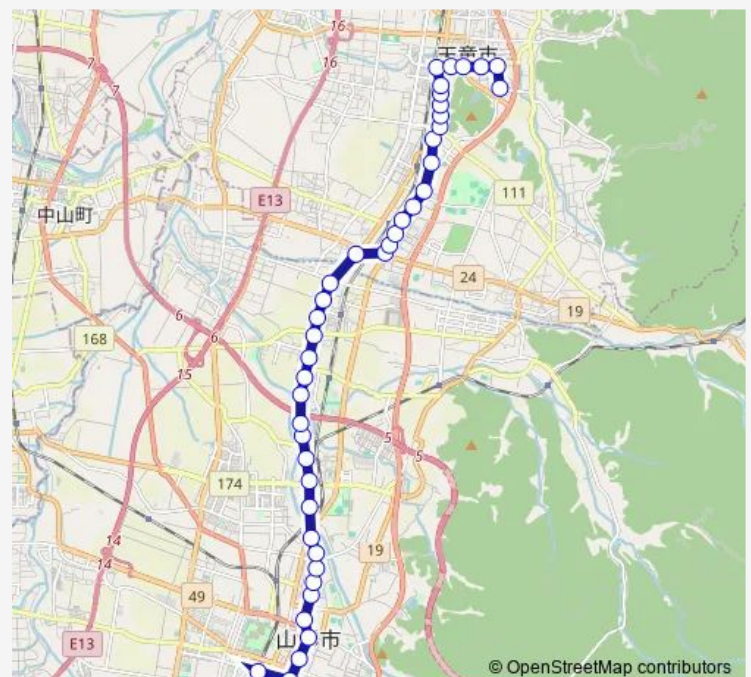

千手堂

志村

漆山駅前角

Route schedule

山交ビル — わくわくランド

Monday 08:35-21:00

Tuesday 08:35-21:00

Wednesday 08:35-21:00

Thursday 08:35-21:00

Friday 08:35-21:00

Saturday 09:30-20:50

Sunday 09:30-20:50

Route info

Direction: 山交ビル

Stops: 43

Trip Duration: 0 hour 44 min

■ N51 — 山交ビル (長岡) 天童温泉

漆山
灰塚街道
清池
中里
長岡南町
長岡中町
東長岡
長岡北
東芳賀
南町
陸橋北
北目口
一日町
五日町
寒河江街道
青年の家前
天童駅前
東本町
天童市役所口
天童温泉
篠田病院前
わくわくランド

N51 Bus time schedules and route maps are available in an offline PDF at busmaps.com. Use the busmaps.com website to see live bus times, train schedule or subway schedule, and step-by-step directions for all public transit in Tendo