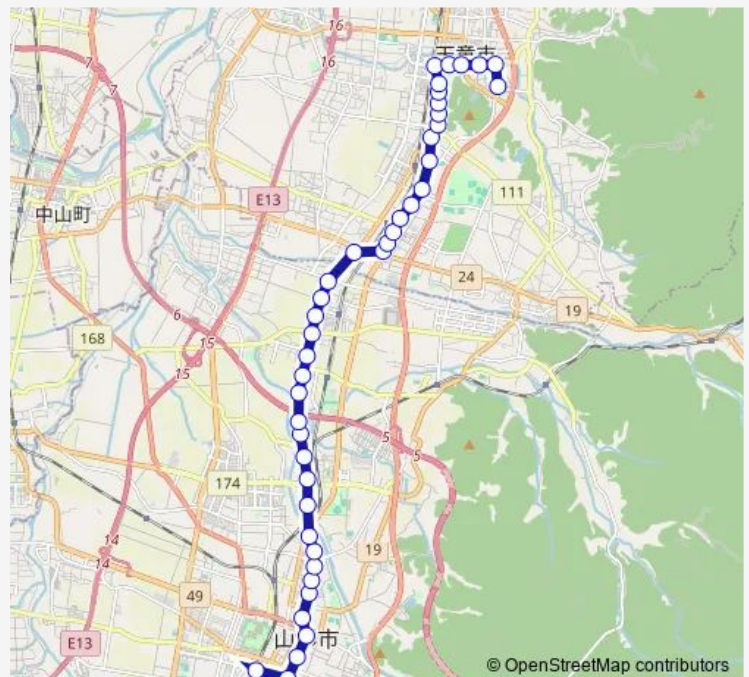

千手堂

志村

漆山駅前角

Route schedule

山交ビル — わくわくランド

Monday 08:35-21:00

Tuesday 08:35-21:00

Wednesday 08:35-21:00

Thursday 08:35-21:00

Friday 08:35-21:00

Saturday 09:30-20:50

Sunday 09:30-20:50

Route info

Direction: 山交ビル

Stops: 43

Trip Duration: 0 hour 44 min

■ N51 — 山交ビル (長岡) 天童温泉

漆山
灰塚街道
清池
中里
長岡南町
長岡中町
東長岡
長岡北
東芳賀
南町
陸橋北
北目口
一日町
五日町
寒河江街道
青年の家前
天童駅前
東本町
天童市役所口
天童温泉
篠田病院前
わくわくランド

N51 Bus time schedules and route maps are available in an offline PDF at busmaps.com. Use the busmaps.com website to see live bus times, train schedule or subway schedule, and step-by-step directions for all public transit in Tendo