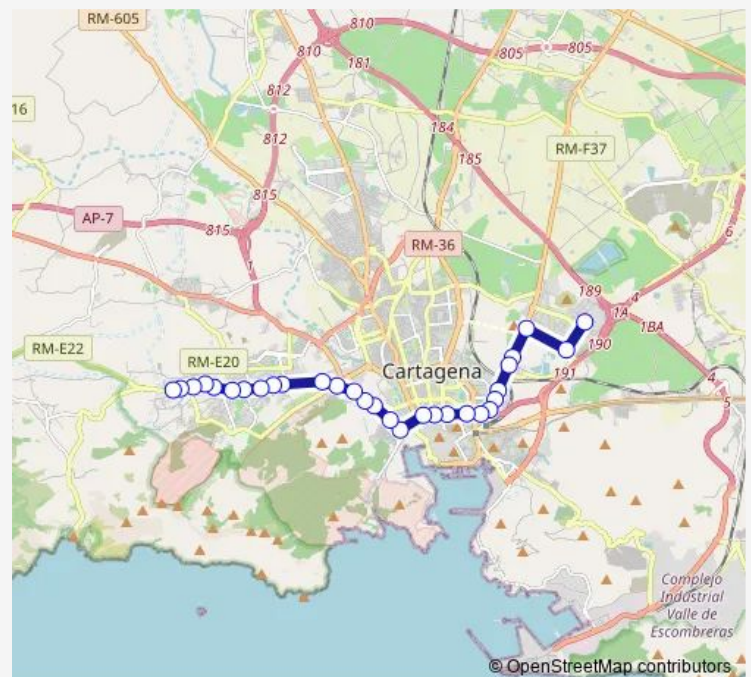

Adoratrices

Hh de la Caridad -Cart vuelta

Cajamurcia Calle Peroniño

Calle Peroniño -Cart vuelta

El Coto -Cart vuelta

Eroski li -Cart vuelta

Barriada Villalba -Cart vuelta

Hospital Naval vuelta

Vaguada Iv -Cart vuelta

Route schedule

Parque Mediterráneo -Cart — Centro Disminuidos-Cart frente

Monday	07:45-23:15
Tuesday	07:45-23:15
Wednesday	07:45-23:15
Thursday	07:45-23:15
Friday	07:45-23:15
Saturday	07:45-23:15
Sunday	07:45-23:15

Route info

Direction: Parque Mediterráneo -Cart

Stops: 30

Trip Duration: 0 hour 45 min

Vaguada lii -Cart vuelta

Vaguada li -Cart vuelta

La Vaguada -Cart vuelta

Transportes Delfin vuelta

Thursday 06:50-22:00

Friday 06:50-22:00

Saturday 06:50-22:00

Sunday 07:00-22:00

Route info

Direction: Galifa 1

Stops: 37

Trip Duration: 0 hour 45 min