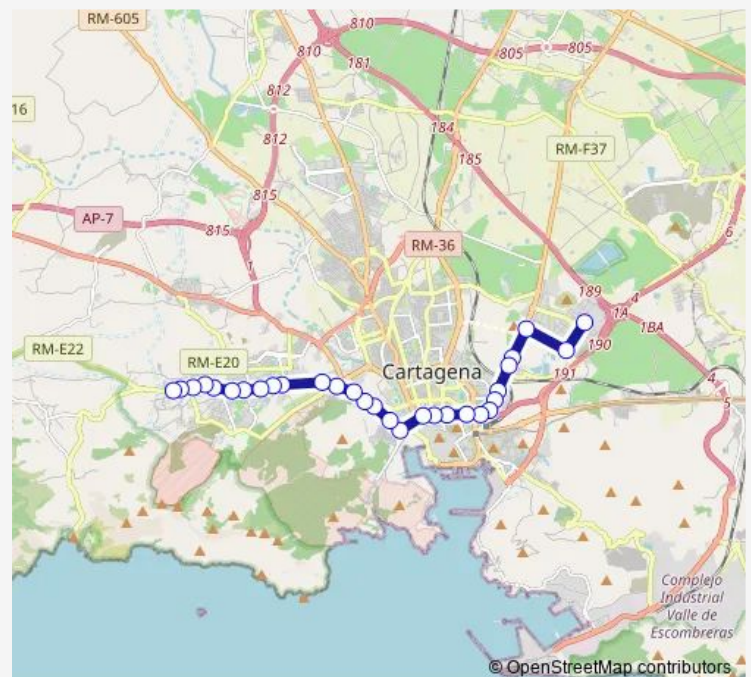

Vaguada Iv -Cart vuelta

Route schedule

Parque Mediterráneo -Cart — Galifa 1

Monday 10:45-21:15

Tuesday 10:45-21:15

Wednesday 10:45-21:15

Thursday 10:45-21:15

Friday 10:45-21:15

Saturday 10:45-21:15

Sunday 10:45-21:15

Route info

Direction: Parque Mediterráneo -Cart

Stops: 33

Trip Duration: 0 hour 45 min

Vaguada Iii -Cart vuelta

Vaguada Ii -Cart vuelta

La Vaguada -Cart vuelta

Transportes Delfin vuelta

Bar Popo vuelta

Upper Canteras vuelta

Estanco Canteras vuelta

Ferretería Canteras vuelta

Centro Disminuidos-Cart vuelta

Cruce Ctra.Mazarr-Galifa-Cart

Carretera El Portús

Galifa 1

Direction

Parque Mediterráneo -Cart — Centro Disminuidos -Cart

30 stops

[Open route schedule](#)

Parque Mediterráneo -Cart

Toyota