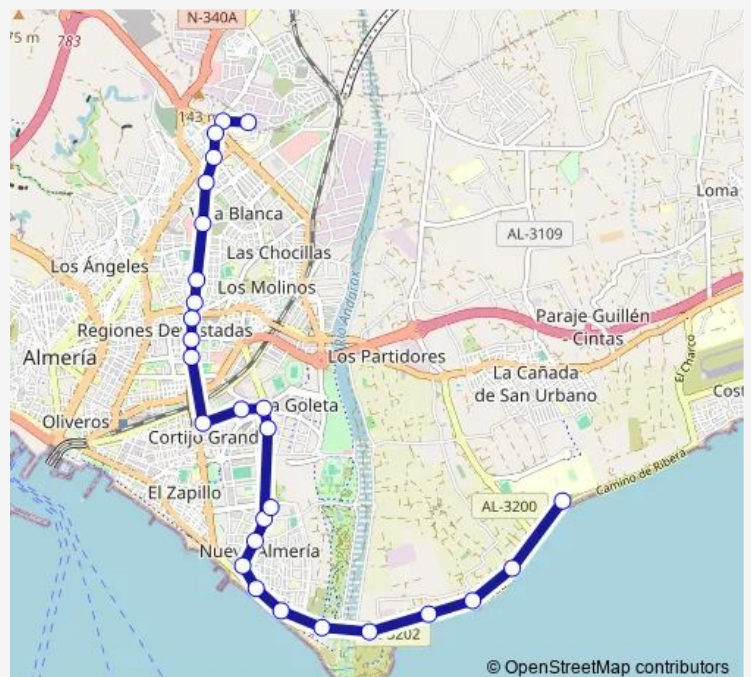

Vega de Acá con Adolfo Suarez

Avenida Vega de Aca

Av.Vega Acá - Camino Goleta-AI

Cortijo Grande-Tesoreria-AI

Av.Mediterraneo-Parque-AI

Av.Del Mediterraneo 244-AI

Av.Del Mediterraneo 290-AI

Av.Mediterraneo-Ctra.Nijar-AI

Saturday —

Sunday —

Route info

Direction: Redonda De Nueva Almería-AI

Stops: 21

Trip Duration: 0 hour 28 min

■ ALSA - L4 — L4. Universidad-Torrecardenas

Direction

Universidad-AI — Torrecardenas-AI

25 stops

[Open route schedule](#)

Universidad-AI

Trafariña-AI

La Cabaña-AI

Parque Andarax

Playa-AI

Trip Duration: 0 hour 38 min

Direction

Torrecardenas-AI — Universidad-AI

27 stops

[Open route schedule](#)

Torrecardenas-AI

Parquing Hospital-AI

Estadio Municipal-AI