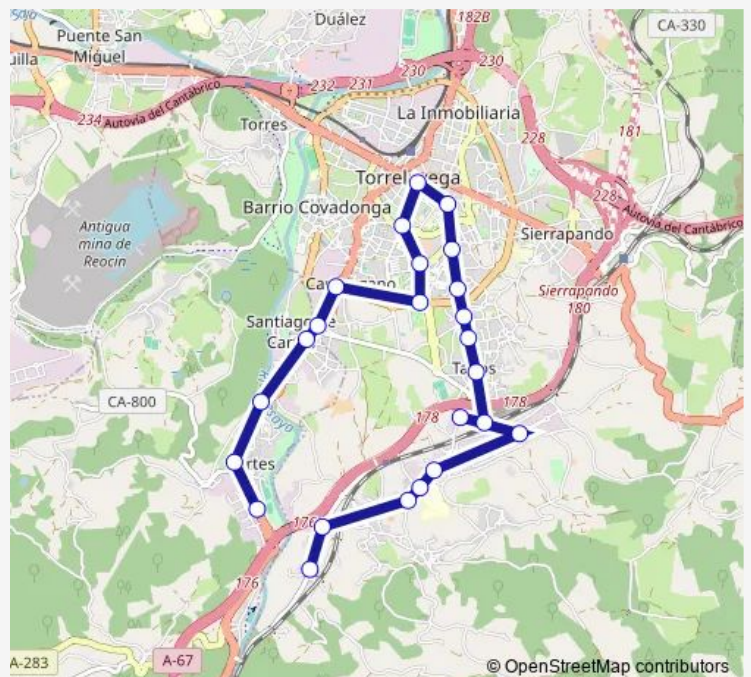

Bus ALSA - L4 L4 Cartes-Avda.España-Viernoles-Avda.España-Cartes

[Go to website](#)

Direction

Avda. España — Instituto Viérnoles

11 stops

[Open route schedule](#)

- Avda. España
- Fdez. Vallejo 4
- Fdez. Vallejo 14
- Fdez. Vallejo 72
- Fdez. Vallejo 90
- Fdez. Vallejo 106
- Fdez. Vallejo 130
- Estación Renfe
- Fdez. Vallejo 152
- Viérnoles 2
- Instituto Viérnoles

Route schedule

Avda. España — Instituto Viérnoles

Monday	14:25
Tuesday	14:25
Wednesday	14:25
Thursday	14:25
Friday	14:25
Saturday	14:25
Sunday	—

Route info

Direction: Avda. España

Stops: 11

Trip Duration: 0 hour 16 min

Direction

Bº Hoz Viérnoles — Cartes - Pol. Mies De Molladar

24 stops

[Open route schedule](#)

Bº Hoz Viérnoles

Bº Hoz 11

Viérnoles 53

Instituto Viérnoles

Viérnoles 5

Polígono Tanos-Viérnoles

Fdez. Vallejo 133

Estación Renfe

Fdez. Vallejo 119

Fdez. Vallejo 91

Fdez. Vallejo 73

Fdez. Vallejo 51