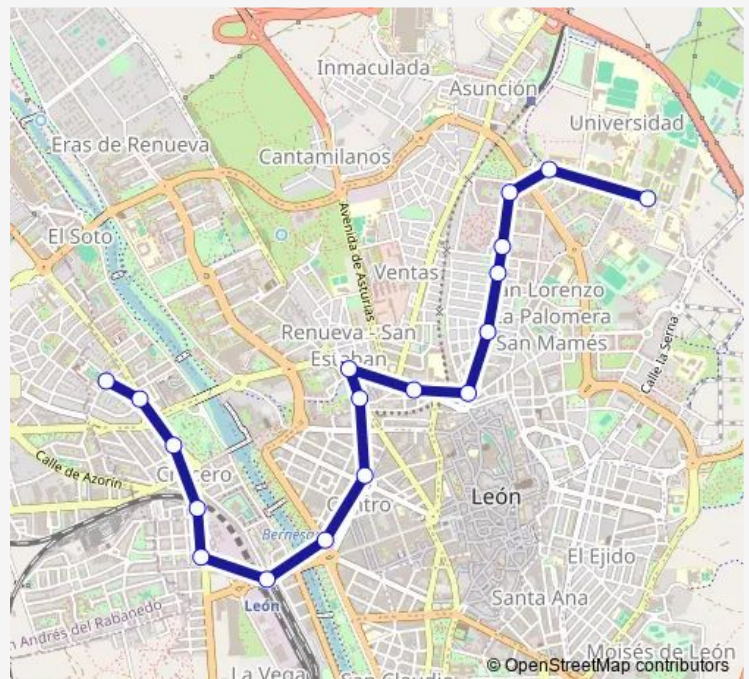

Direction

Cementerio P.Castro — Av.Magdalena. 9

17 stops

[Open route schedule](#)

- Cementerio P.Castro
- Av.San Froilán. 63
- Av.San Froilán. 6
- Alcalde Miguel Castaño. 121
- Alcalde Miguel Castaño. 89
- Fernández Ladreda. 10
- Av.José Aguado. C.Salud
- Av.José Aguado. 9
- Alcalde Miguel Castaño. 19
- Independencia (Correos)
- Gran Vía San Marcos. 2
- Av.Roma. 2
- Plaza Guzmán El Bueno
- Calle Astorga. 14
- Calle Astorga. 22
- Av.Magdalena (P.Quevedo)
- Av.Magdalena. 9

Route schedule

Cementerio P.Castro — Av.Magdalena. 9

Monday	10:30-19:15
Tuesday	10:30-19:15
Wednesday	10:30-19:15
Thursday	10:30-19:15
Friday	10:30-19:15
Saturday	10:30-19:15
Sunday	10:30-19:15

Route info

Direction: Cementerio P.Castro

Stops: 17

Trip Duration: 0 hour 30 min

Direction

Universidad (Campus) — San José. 9

17 stops

[Open route schedule](#)

Universidad (Campus)

Wednesday 07:00-22:45

Thursday 07:00-22:45

Friday 07:00-22:45

Saturday 07:00-22:45

Sunday 09:00-22:45

Route info

Direction: San José. 9

Stops: 18