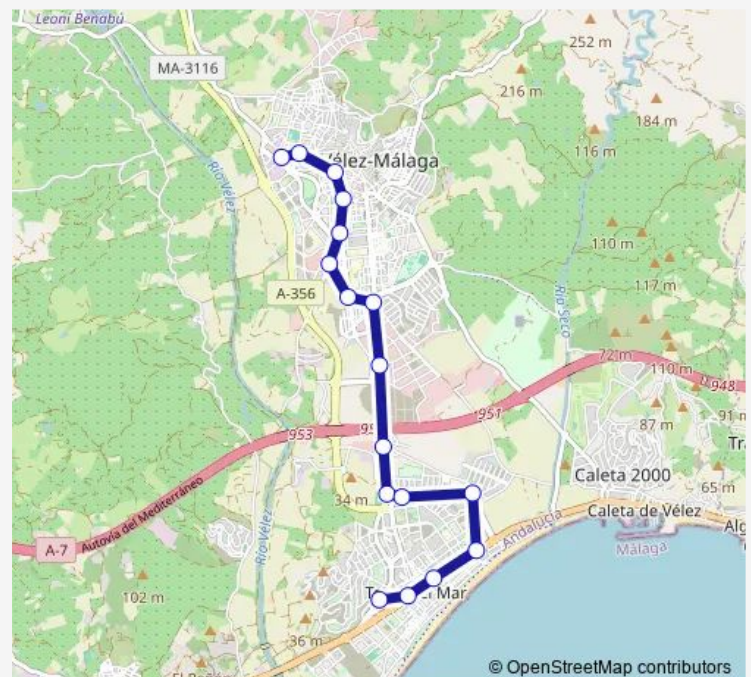

C/Salvador Rueda

Route schedule

Estacion De Torre Del Mar — Estacion De Velez Malaga

Monday —

Tuesday —

Wednesday —

Thursday —

Friday —

Saturday 08:30-13:30

Sunday —

Route info

Direction: Estacion De Torre Del Mar

Stops: 29

Trip Duration: 0 hour 45 min

Pza S. Juan De Dios

C/Huerto Vicario

Cementerio Velez Malaga

C/Arroyo Mineral-Almenara3

C/Huerto Carrión-Juzgado

C/Reñidero-Centro De Salud

C/Reñidero-Taxis

Estacion De Velez Malaga

Direction

Estacion De Torre Del Mar — Estacion De Velez Malaga

28 stops

[Open route schedule](#)

Estacion De Torre Del Mar

Centro Torre Del Mar V

Plazamar - Las Yucas

Glorieta N-340-C/Las Arenas

Hospital

Avda.Del Sol-Tomillar V