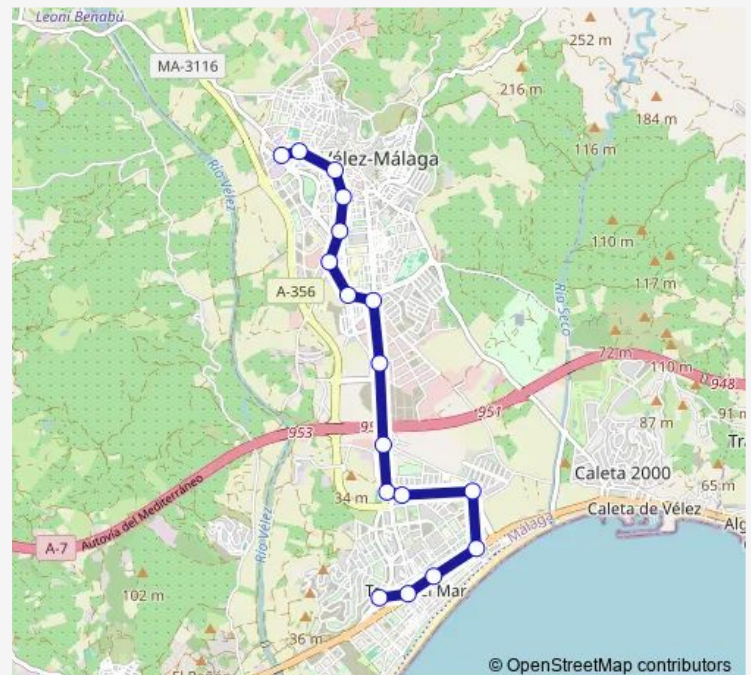

C/Salvador Rueda

Route schedule

Estacion De Torre Del Mar — Estacion De Velez Malaga

Monday —

Tuesday —

Wednesday —

Thursday —

Friday —

Saturday 08:30-13:30

Sunday —

Route info

Direction: Estacion De Torre Del Mar

Stops: 29

Trip Duration: 0 hour 45 min

Pza S. Juan De Dios

C/Huerto Vicario

Cementerio Velez Malaga

C/Arroyo Mineral-Almenara3

C/Huerto Carrión-Juzgado

C/Reñidero-Centro De Salud

C/Reñidero-Taxis

Estacion De Velez Malaga

Direction

Estacion De Torre Del Mar — Estacion De Velez Malaga

28 stops

[Open route schedule](#)

Estacion De Torre Del Mar

Centro Torre Del Mar V

Plazamar - Las Yucas

Glorieta N-340-C/Las Arenas

Hospital

Avda.Del Sol-Tomillar V