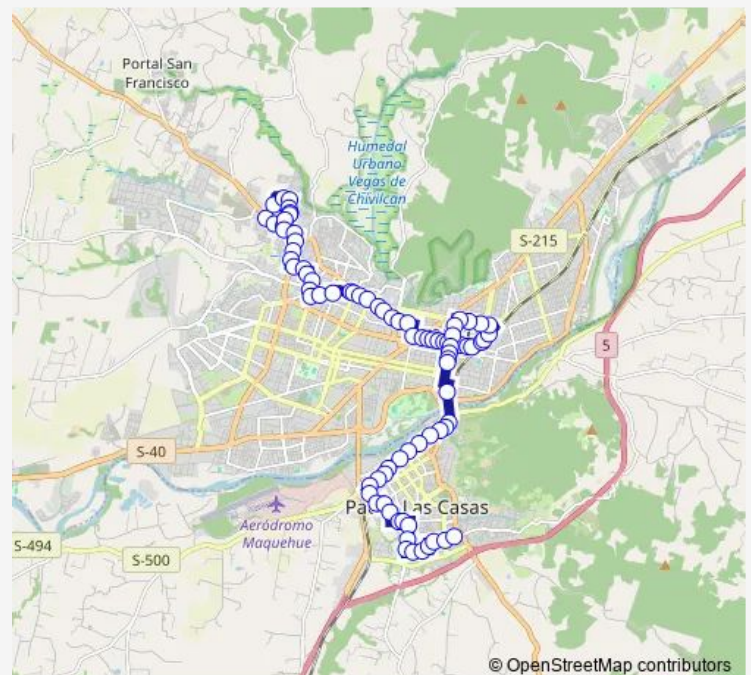

Pedro De Valdivia / Pablo Neruda

Pedro De Valdivia / La Florida - Sur

Javiera Carrera / Las Vinas - Poniente

Javiera Carrera / Dos Sur

Javiera Carrera / Uno Sur

Juan Canuillan / Cordillera - Sur

Juan Canuillan / Curinanco - Sur

### Route schedule

Pedro De Valdivia / Mallin - Sur — Pulmahue / Las Parinas

Monday 06:00-21:59

Tuesday 06:00-21:59

Wednesday 06:00-21:59

Thursday 06:00-21:59

Friday 06:00-21:59

Saturday 07:00-20:00

### Route info

Direction: Pedro De Valdivia / Mallin - Sur

Stops: 84

Trip Duration: 2 hour 15 min

3 B — Trabunco - Pulmahue

Andes / Luis Durand - Sur

Gabriela Mistral / Andes

Gabriela Mistral / Las Delicias

## Route info

Direction: Huichahue\_Norte / El Sauce - Mira Cautin

Stops: 75

Trip Duration: 1 hour 58 min

Barros Arana / Lautaro - Norte

Manuel Rodriguez / Ministro Zenteno

Manuel Rodriguez / Arturo Prat

Manuel Rodriguez / Vicuna Mackenna