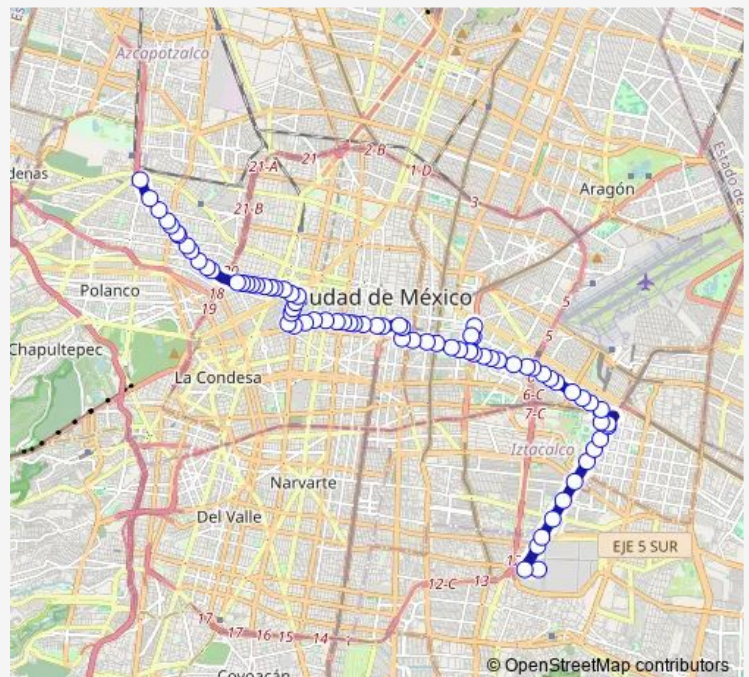

Eje 1 Sur Gral. Francisco Morazán - Av. 8 Calle 47

Eje 1 Sur Gral. Francisco Morazán - Av. 8 y Calle 33

Eje 1 Sur Gral. Francisco Morazán - Av. 8 Calle 23

Eje 1 Sur Gral. Francisco Morazán - Av. 8 Calle 13

Route schedule

Base Central de Abastos — Base Metro Tacuba

Monday	00:00
Tuesday	00:00
Wednesday	00:00
Thursday	00:00
Friday	00:00
Saturday	00:00
Sunday	00:00

Route info

Direction: Base Central de Abastos

Stops: 77

Trip Duration: 1 hour 19 min

19D — Tacuba - Central de Abasto

Eje 1 Sur Gral. Francisco Morazán - Av. 8 Cto. Interior Blvd.
Puerto Aéreo

Eje 1 Sur Fray Servando Teresa de Mier - Jesús Galindo
y Villa

Eje 1 Sur Fray Servando Teresa de Mier - Retorno 22

Sunday 00:00

Route info

Direction: Base Metro Tacuba

Stops: 59

Trip Duration: 1 hour 11 min

Eje 1 Sur Río de la Loza - Dr. Vértiz

Eje 1 Sur Río de la Loza - Junta de Conciliación

Eje 1 Sur Río de la Loza - Eje Central Lázaro Cardenas