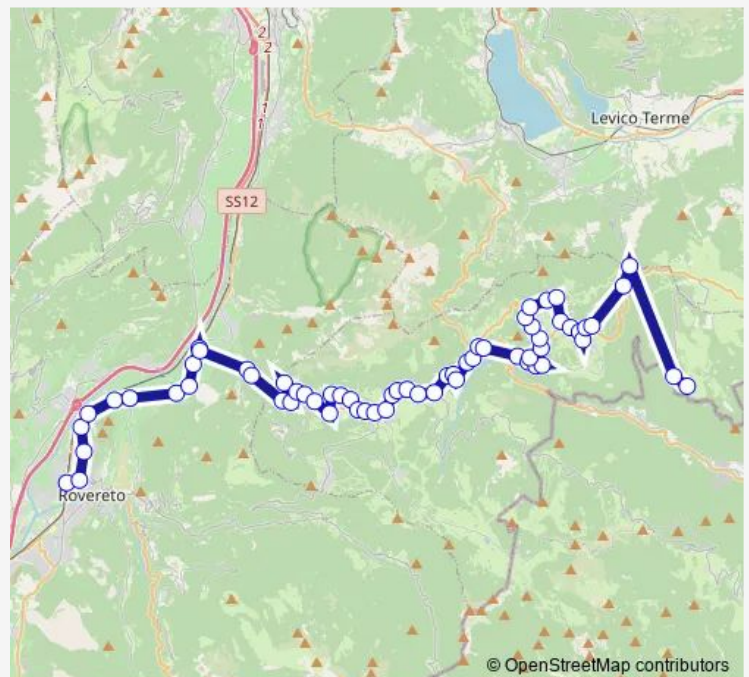

Peneri

Carpeneda. Acquedotto

Carpeneda

Route schedule

Rovereto. Staz. Fs — Luserna

Monday 08:00-18:50

Tuesday 08:00-18:50

Wednesday 08:00-18:50

Thursday 08:00-18:50

Friday 08:00-18:50

Saturday 08:50-18:50

Sunday 08:30-18:15

Route info

Direction: Rovereto. Staz. Fs

Stops: 62

Trip Duration: 1 hour 53 min

■ B306 — Rovereto-Calliano-Folgaria-Lavarone

BusMaps

Folgaria. Ortofr.Bolognani

Folgaria. Via 25 Aprile

Folgaria. Via Battisti

Folgaria. P.Le N.Unite

Folgaria. Palasport

Folgaria. Rotatoria