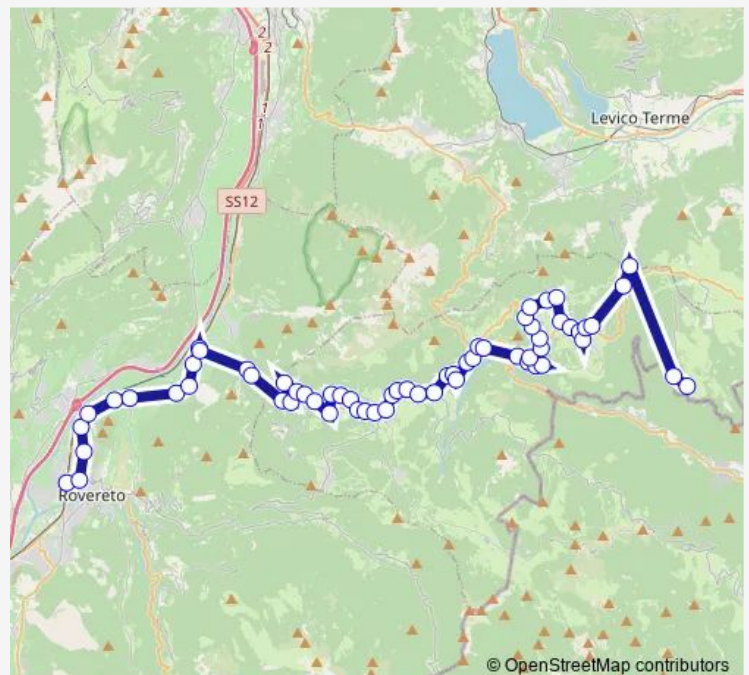

### Route schedule

Rovereto. Staz. Fs — Luserna

Monday 08:00-18:50

Tuesday 08:00-18:50

Wednesday 08:00-18:50

Thursday 08:00-18:50

Friday 08:00-18:50

Saturday 08:50-18:50

### Route info

Direction: Rovereto. Staz. Fs

Stops: 62

Trip Duration: 1 hour 53 min

■ B306 — Rovereto-Calliano-Folgaria-Lavarone

BusMaps

Folgaria. Ortofr.Bolognani

Folgaria. Via 25 Aprile